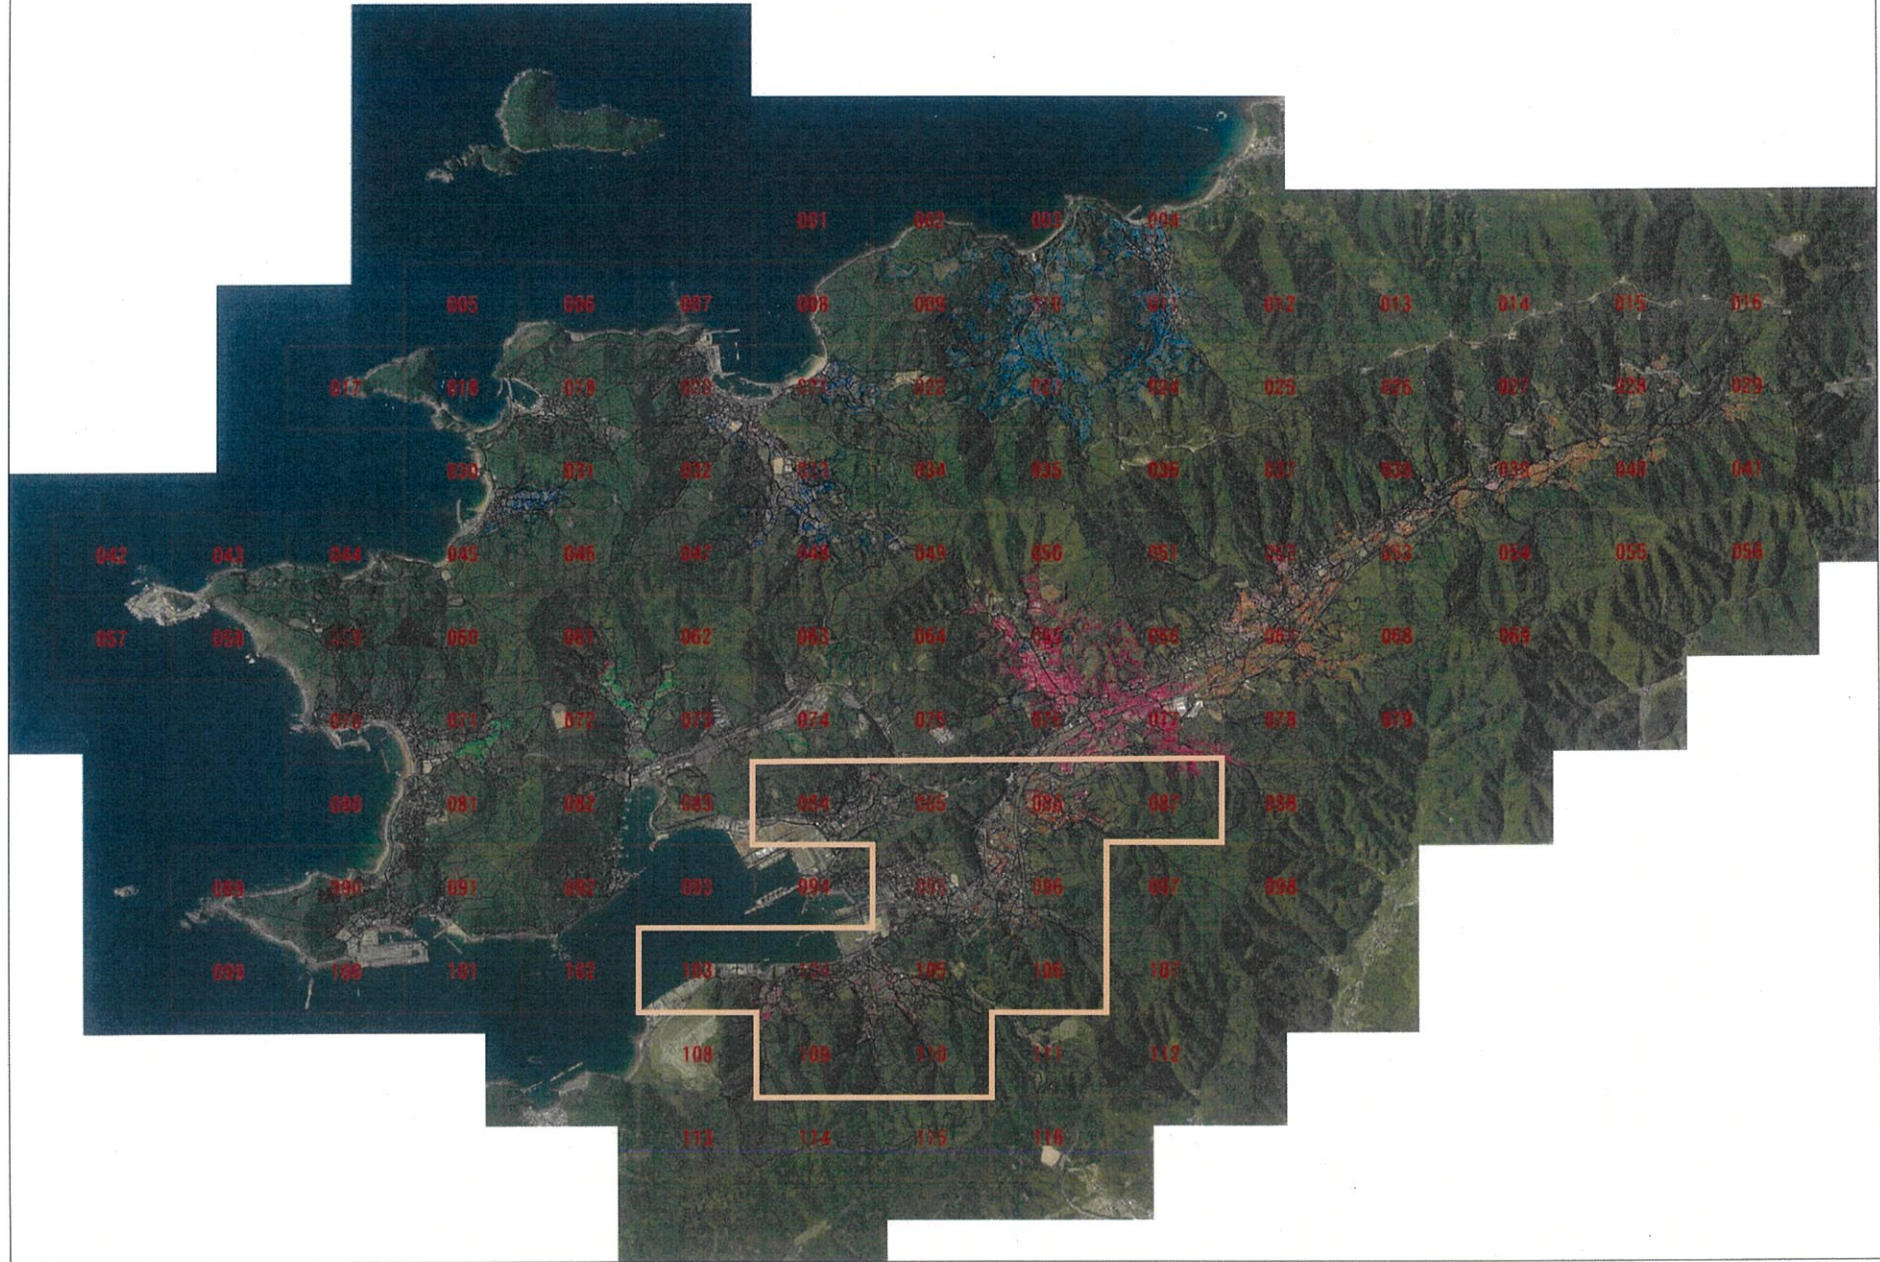

由良町地域計画 目標地図（全図）【由良西部地区】

S=1:2000

令和8年2月5日

S=1:2000

令和8年2月5日

S=1:2000

令和8年2月5日

S=1:2000

令和8年2月5日

S=1:2000

令和8年2月5日

S=1:2000

令和8年2月5日

S=1:2000

令和8年2月5日

S=1:2000

令和8年2月5日