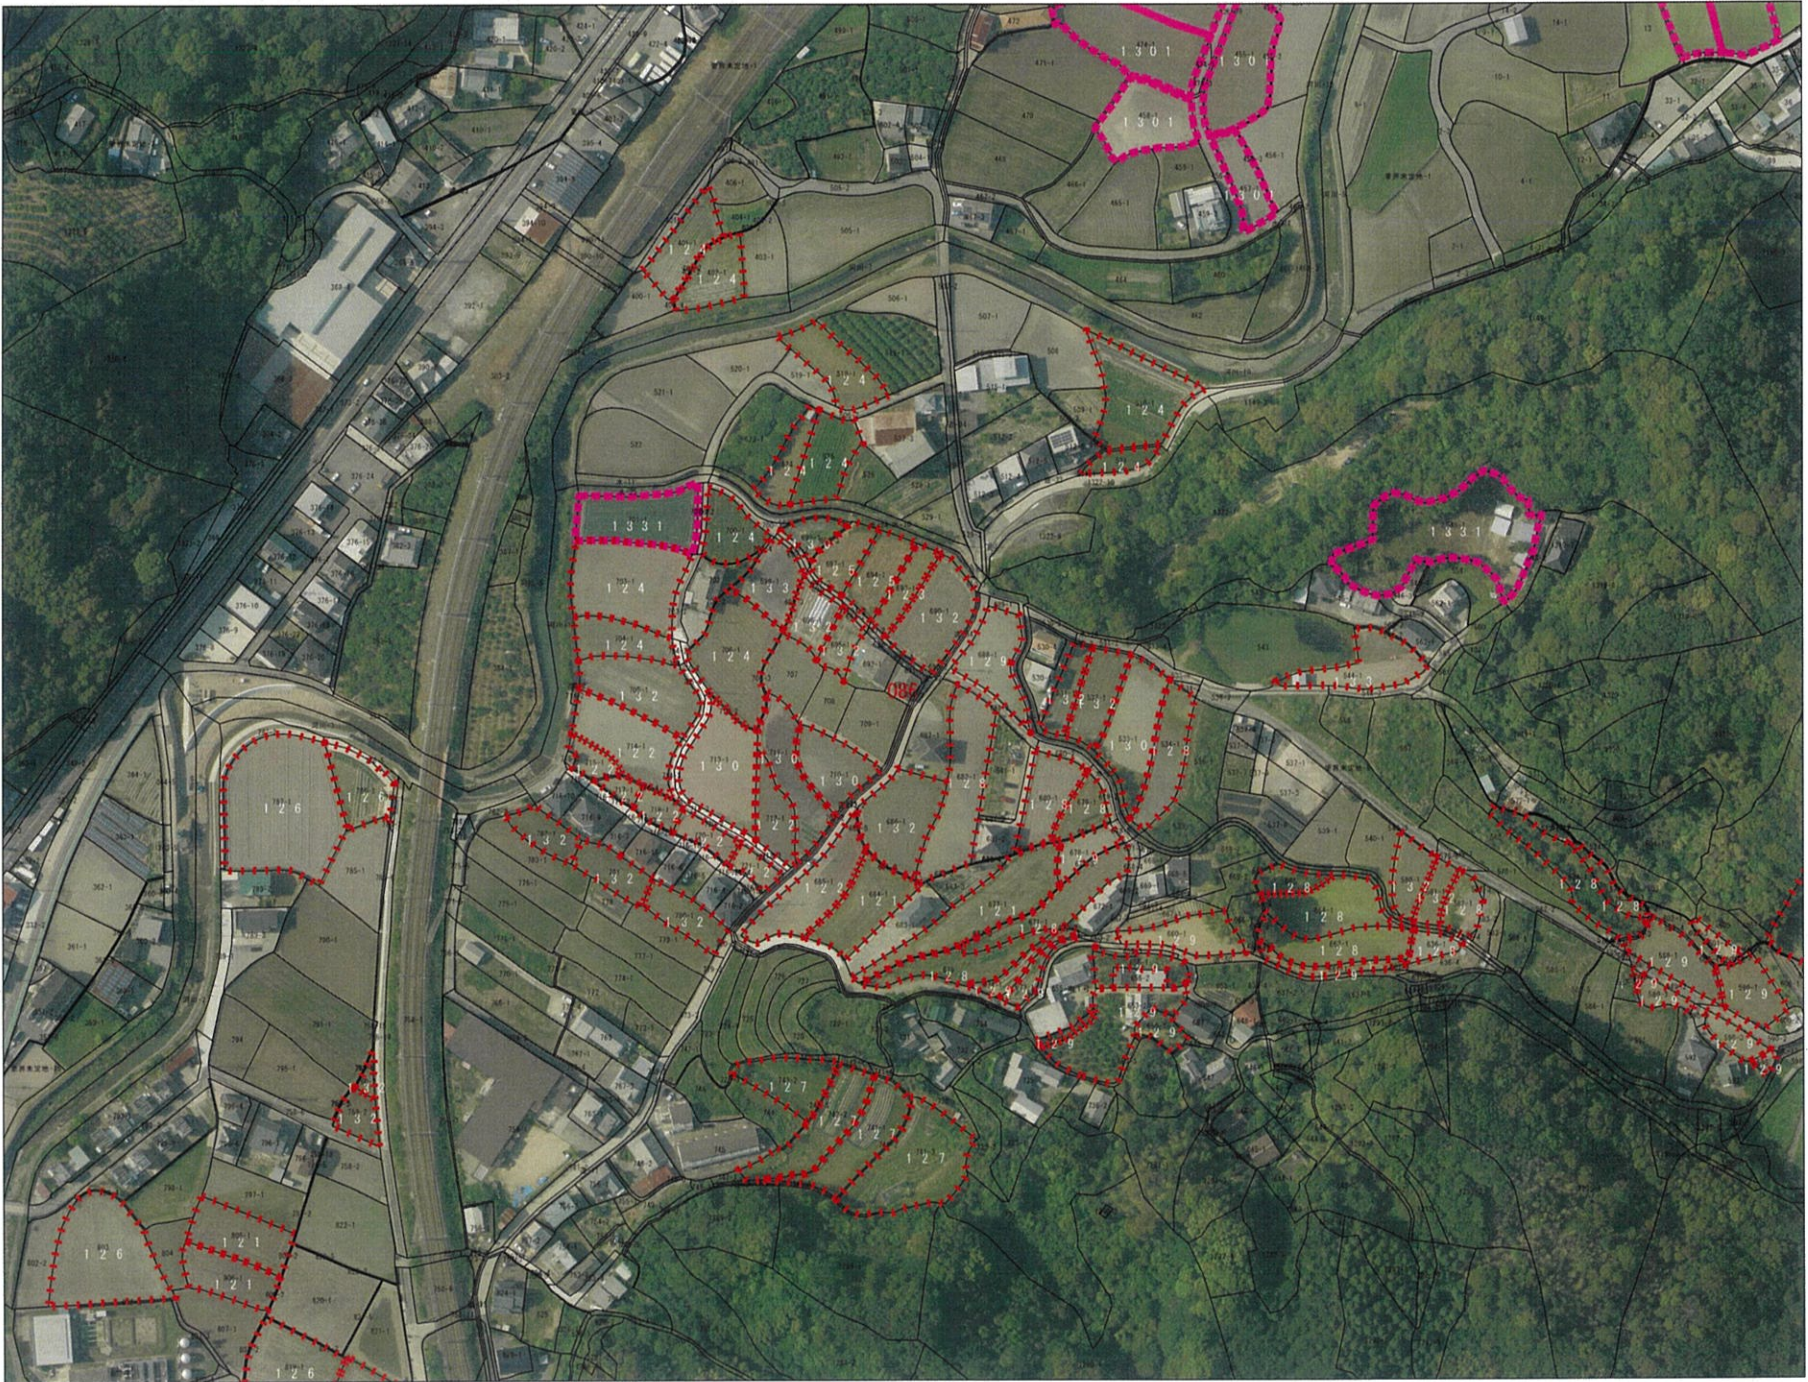

由良町地域計画 目標地図（全図）【由良西部地区】

S=1:2000

令和8年2月5日

S=1:2000

令和8年2月5日

S=1:2000

令和8年2月5日

S=1:2000

令和8年2月5日

S=1:2000

令和8年2月5日

S=1:2000

令和8年2月5日

S=1:2000

令和8年2月5日

S=1:2000

令和8年2月5日