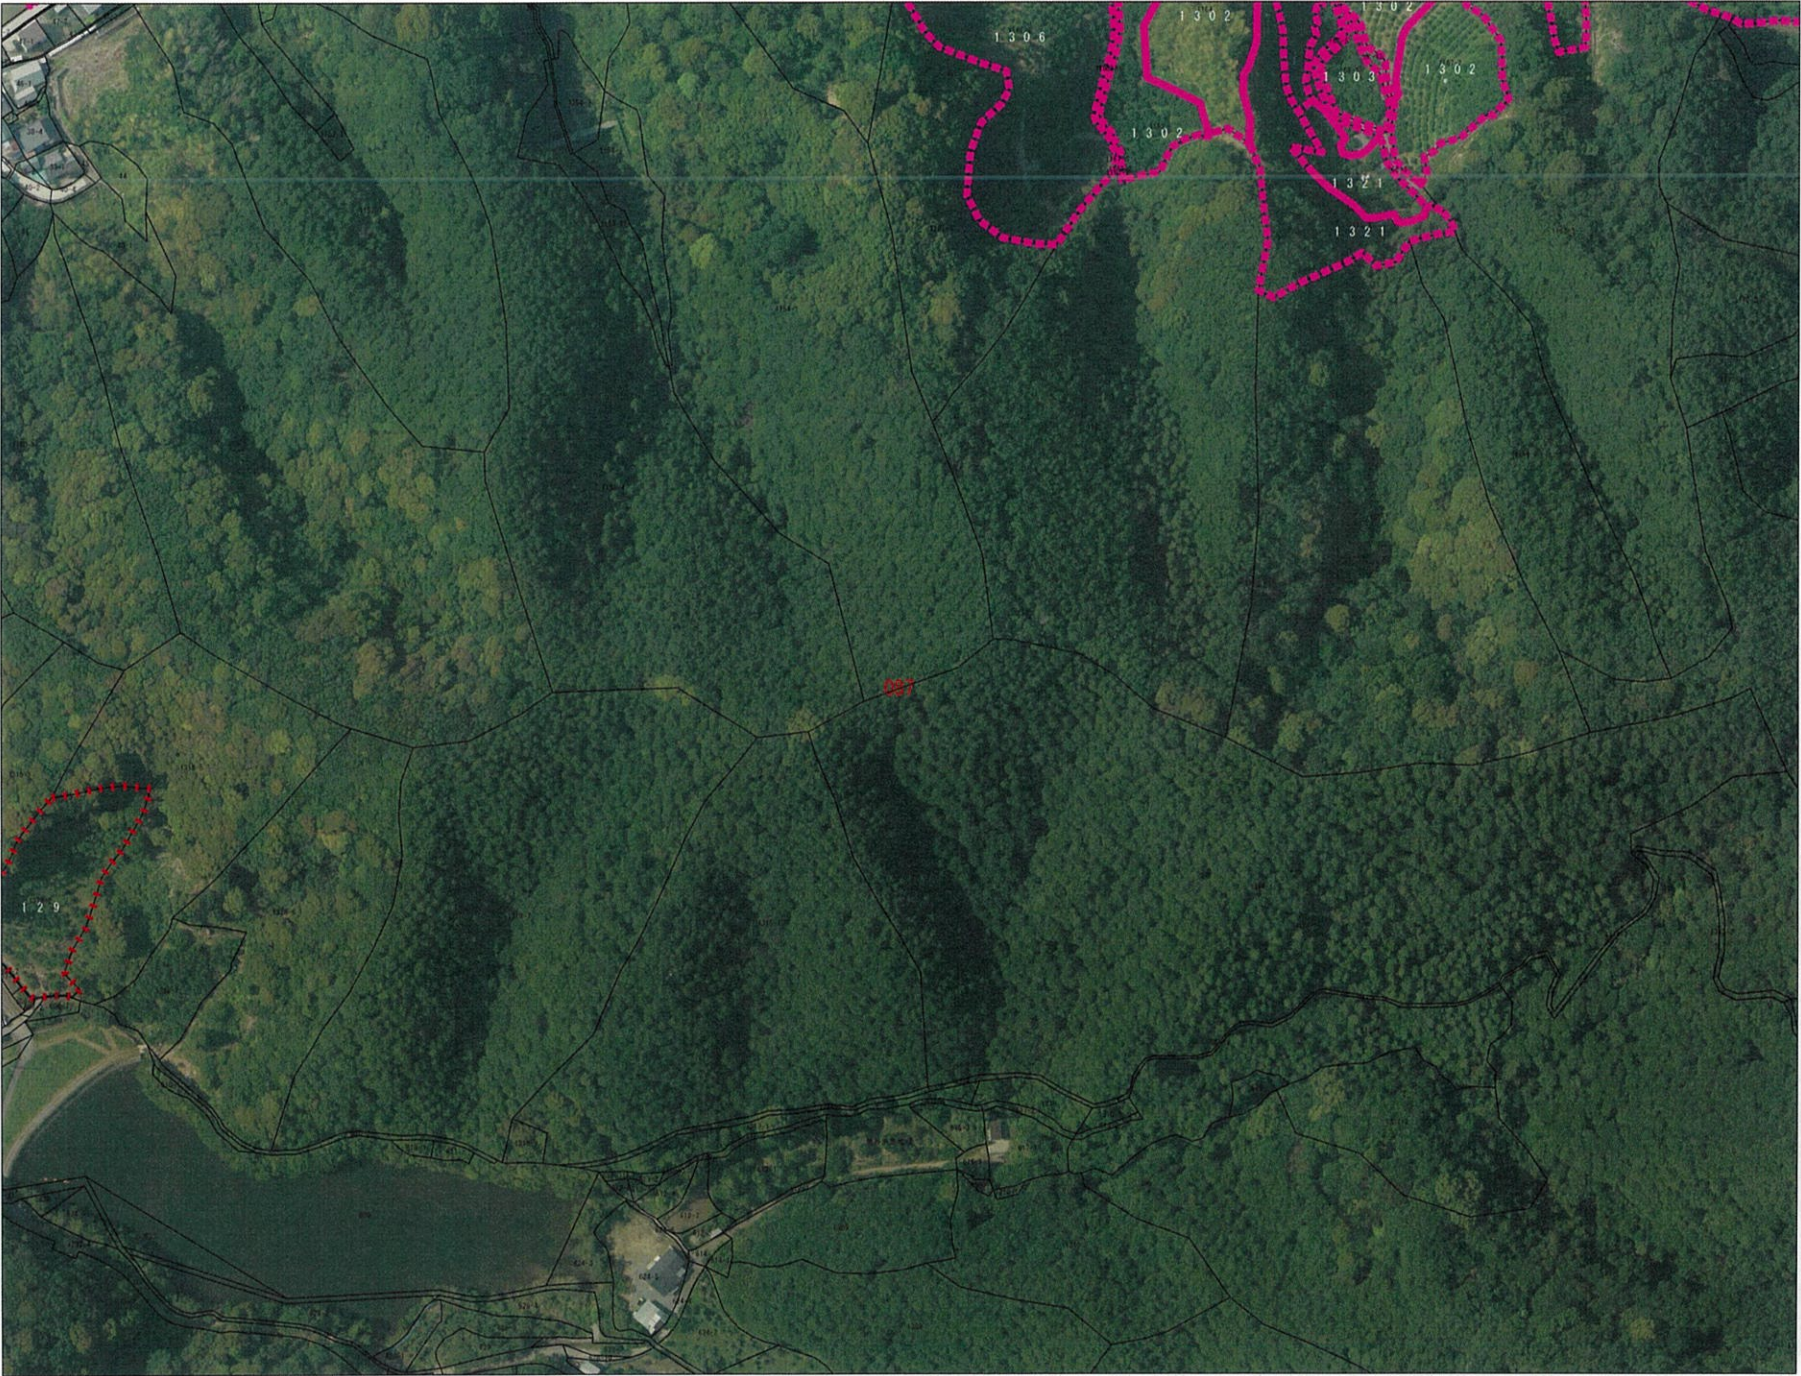

由良町地域計画 目標地図（全図）【由良西部地区】

S=1:2000

令和8年2月5日

S=1:2000

令和8年2月5日

S=1:2000

令和8年2月5日

S=1:2000

令和8年2月5日

S=1:2000

令和8年2月5日

S=1:2000

令和8年2月5日

S=1:2000

令和8年2月5日

S=1:2000