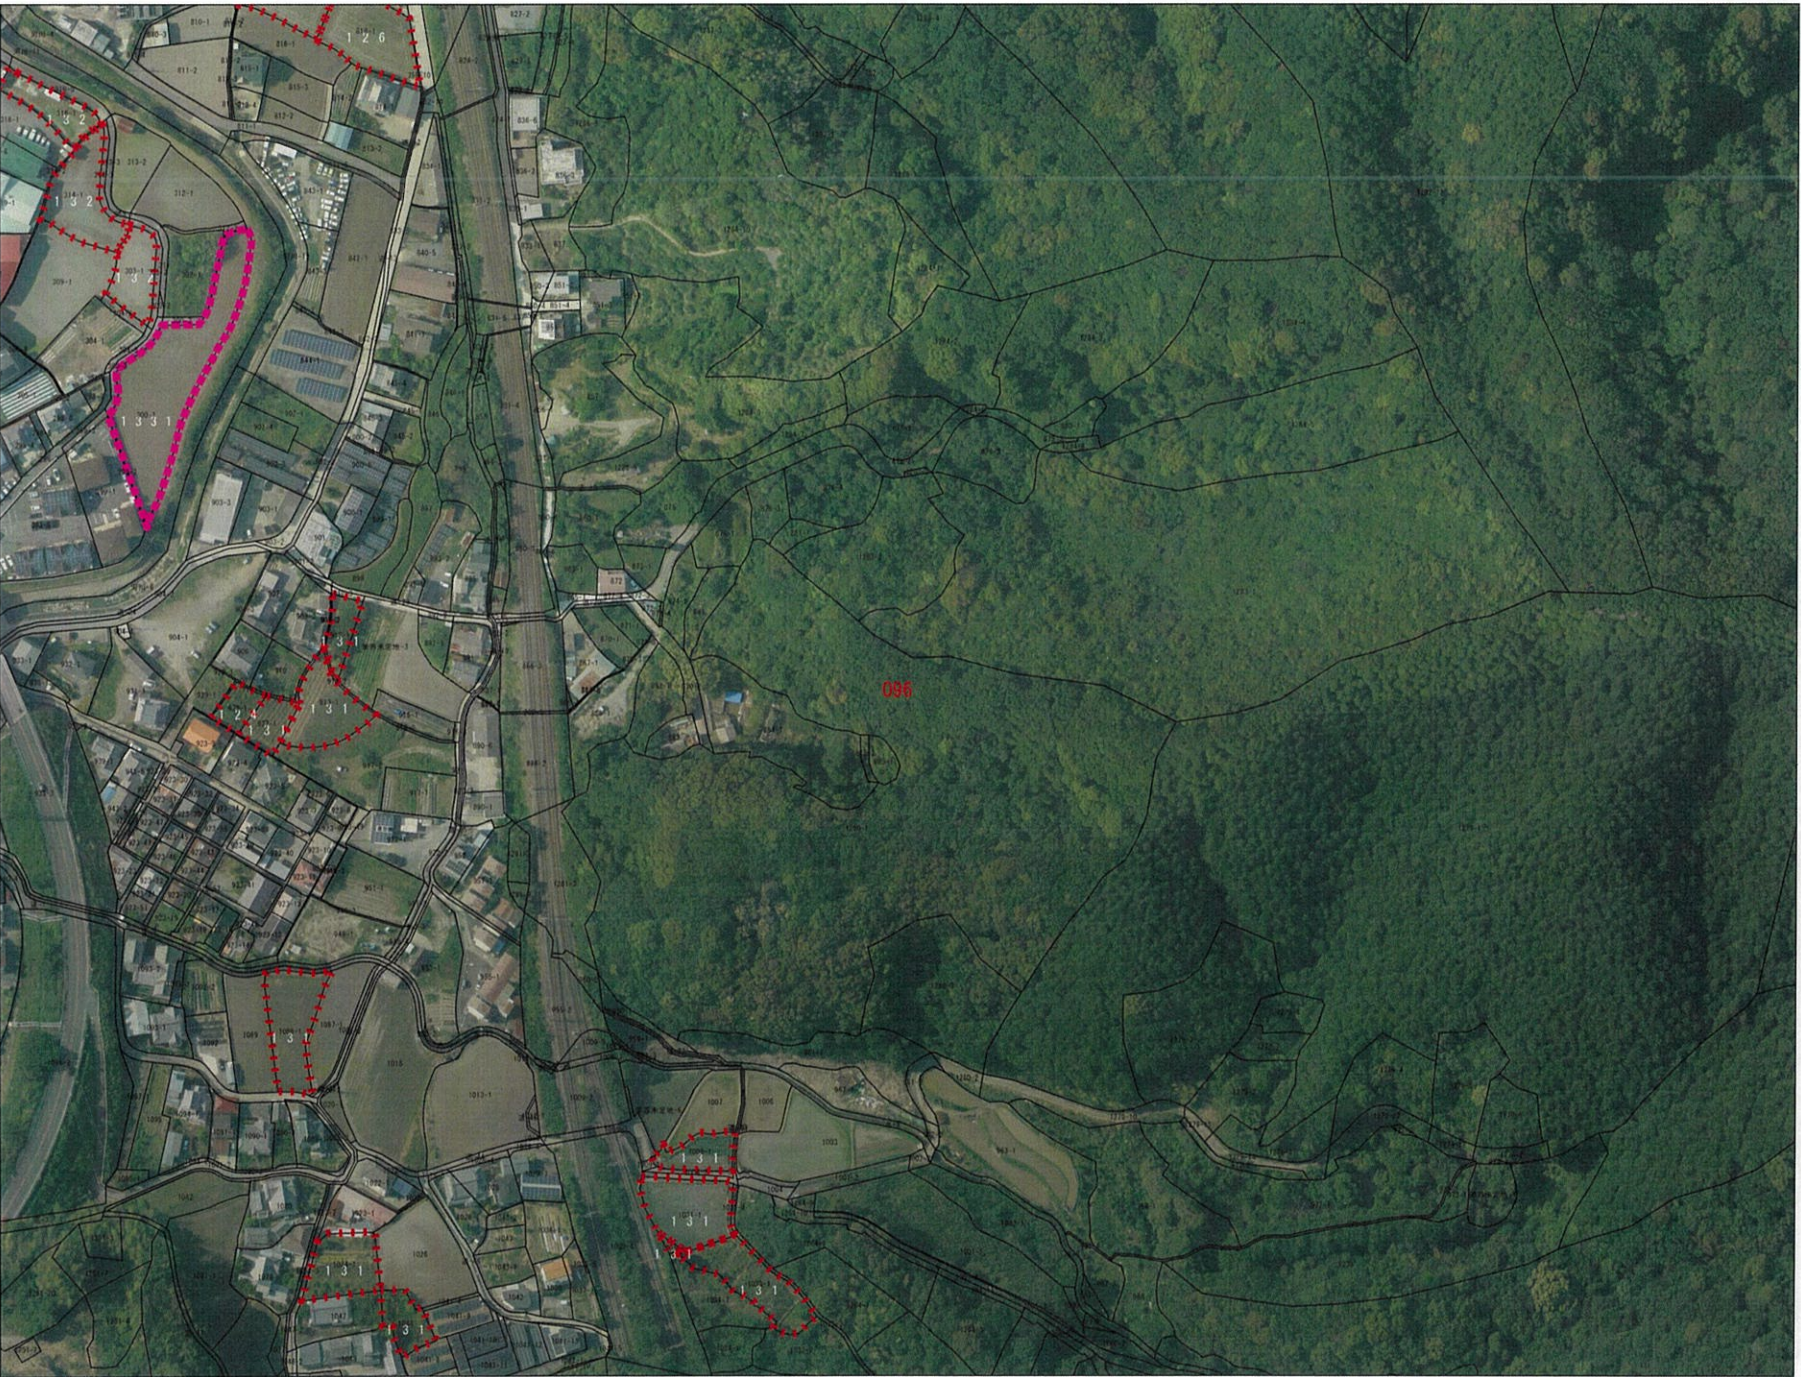

由良町地域計画 目標地図（全図）【由良西部地区】

S=1:2000

令和8年2月5日

S=1:2000

令和8年2月5日

S=1:2000

令和8年2月5日

S=1:2000

令和8年2月5日

S=1:2000

令和8年2月5日

S=1:2000

令和8年2月5日

S=1:2000

令和8年2月5日

S=1:2000

令和8年2月5日