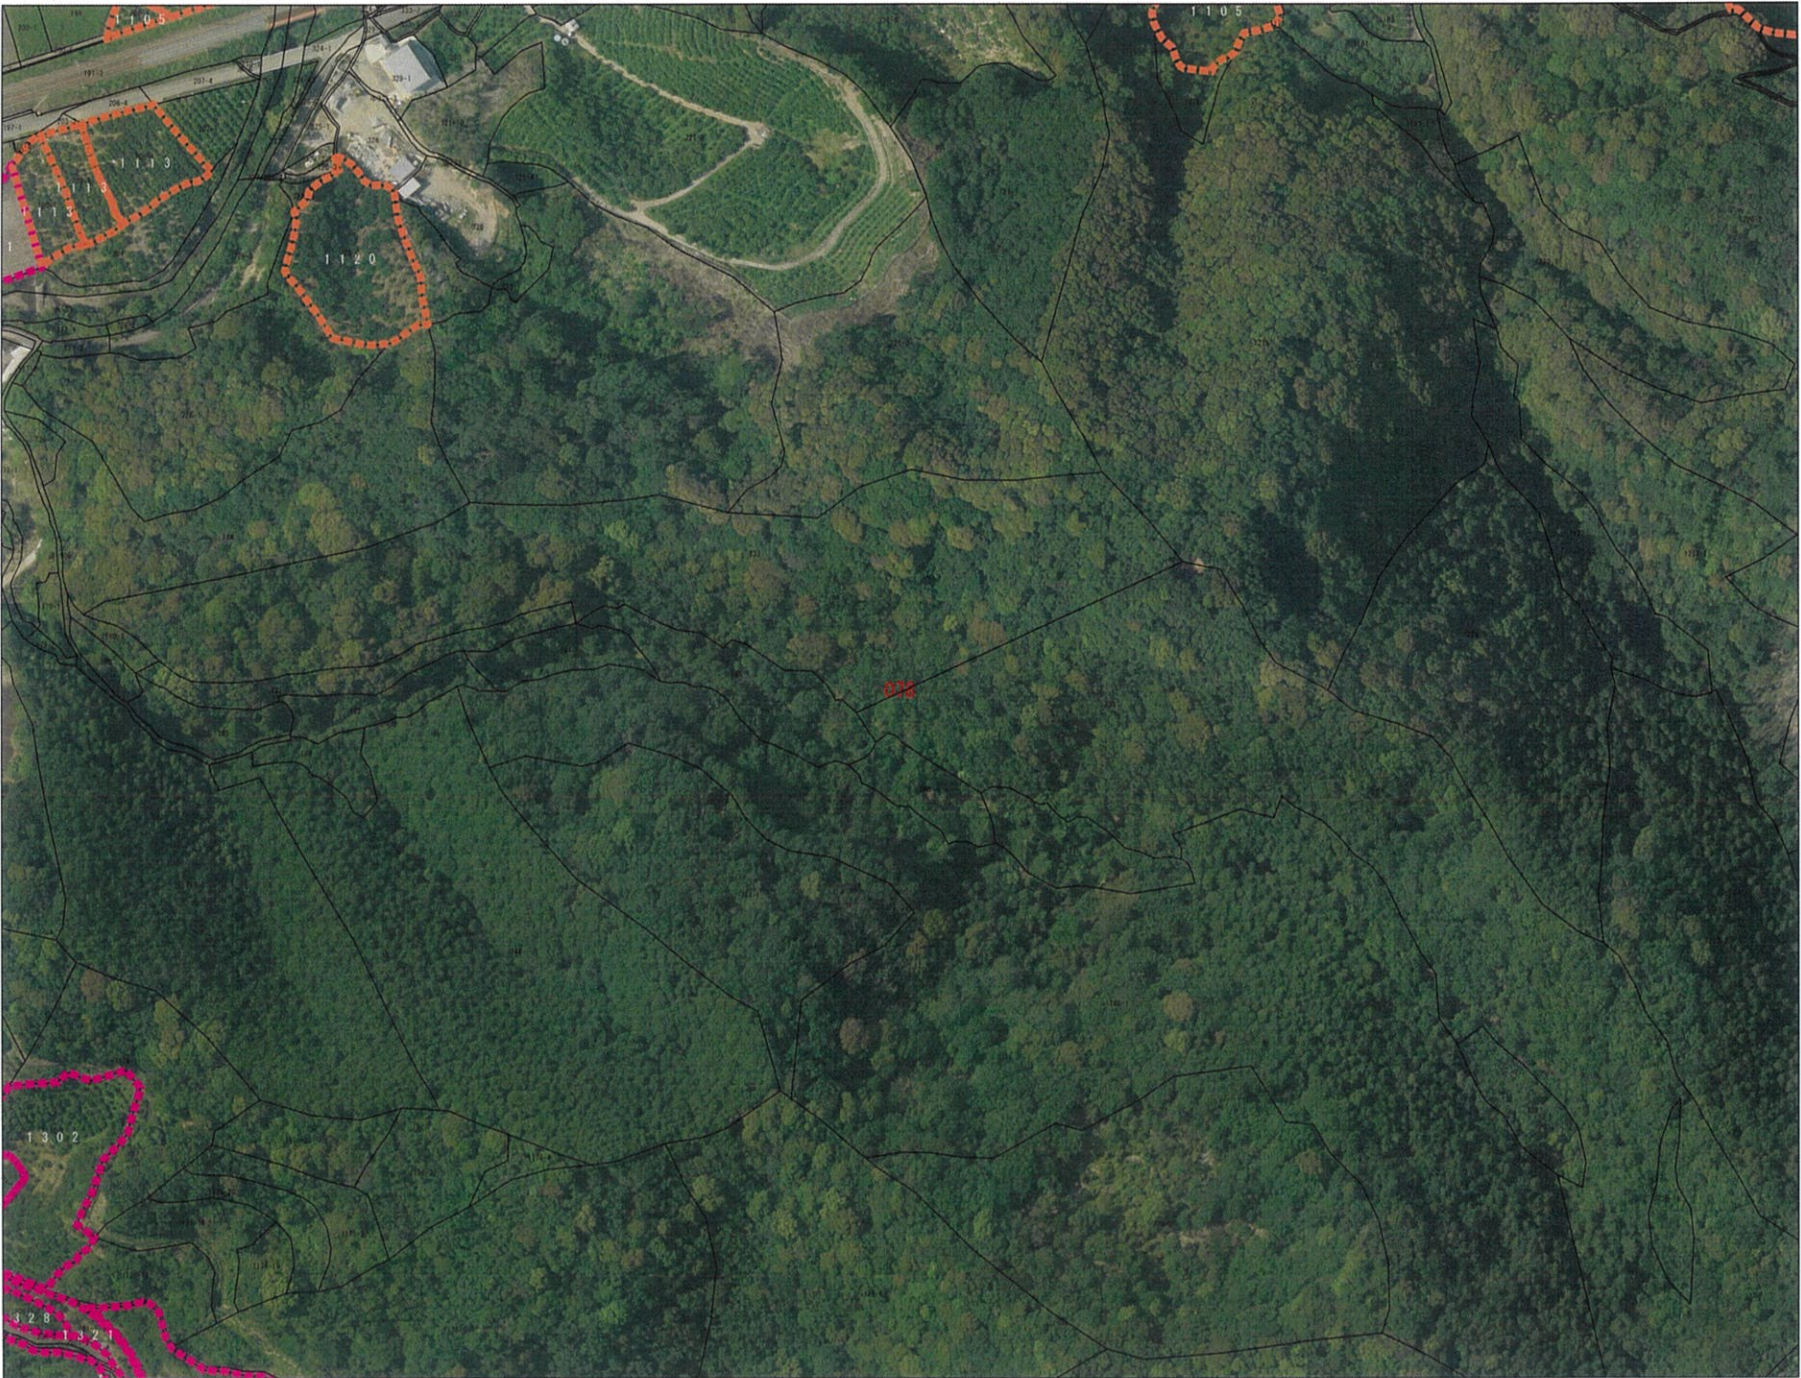

由良町地域計画 目標地図（全図）【由良東部地区】

S=1:2000

令和8年2月5日

S=1:2000

令和8年2月5日

S=1:2000

令和8年2月5日

S=1:2000

令和8年2月5日

S=1:2000

令和8年2月5日

S=1:2000

令和8年2月5日

S=1:2000

令和8年2月5日

S=1:2000