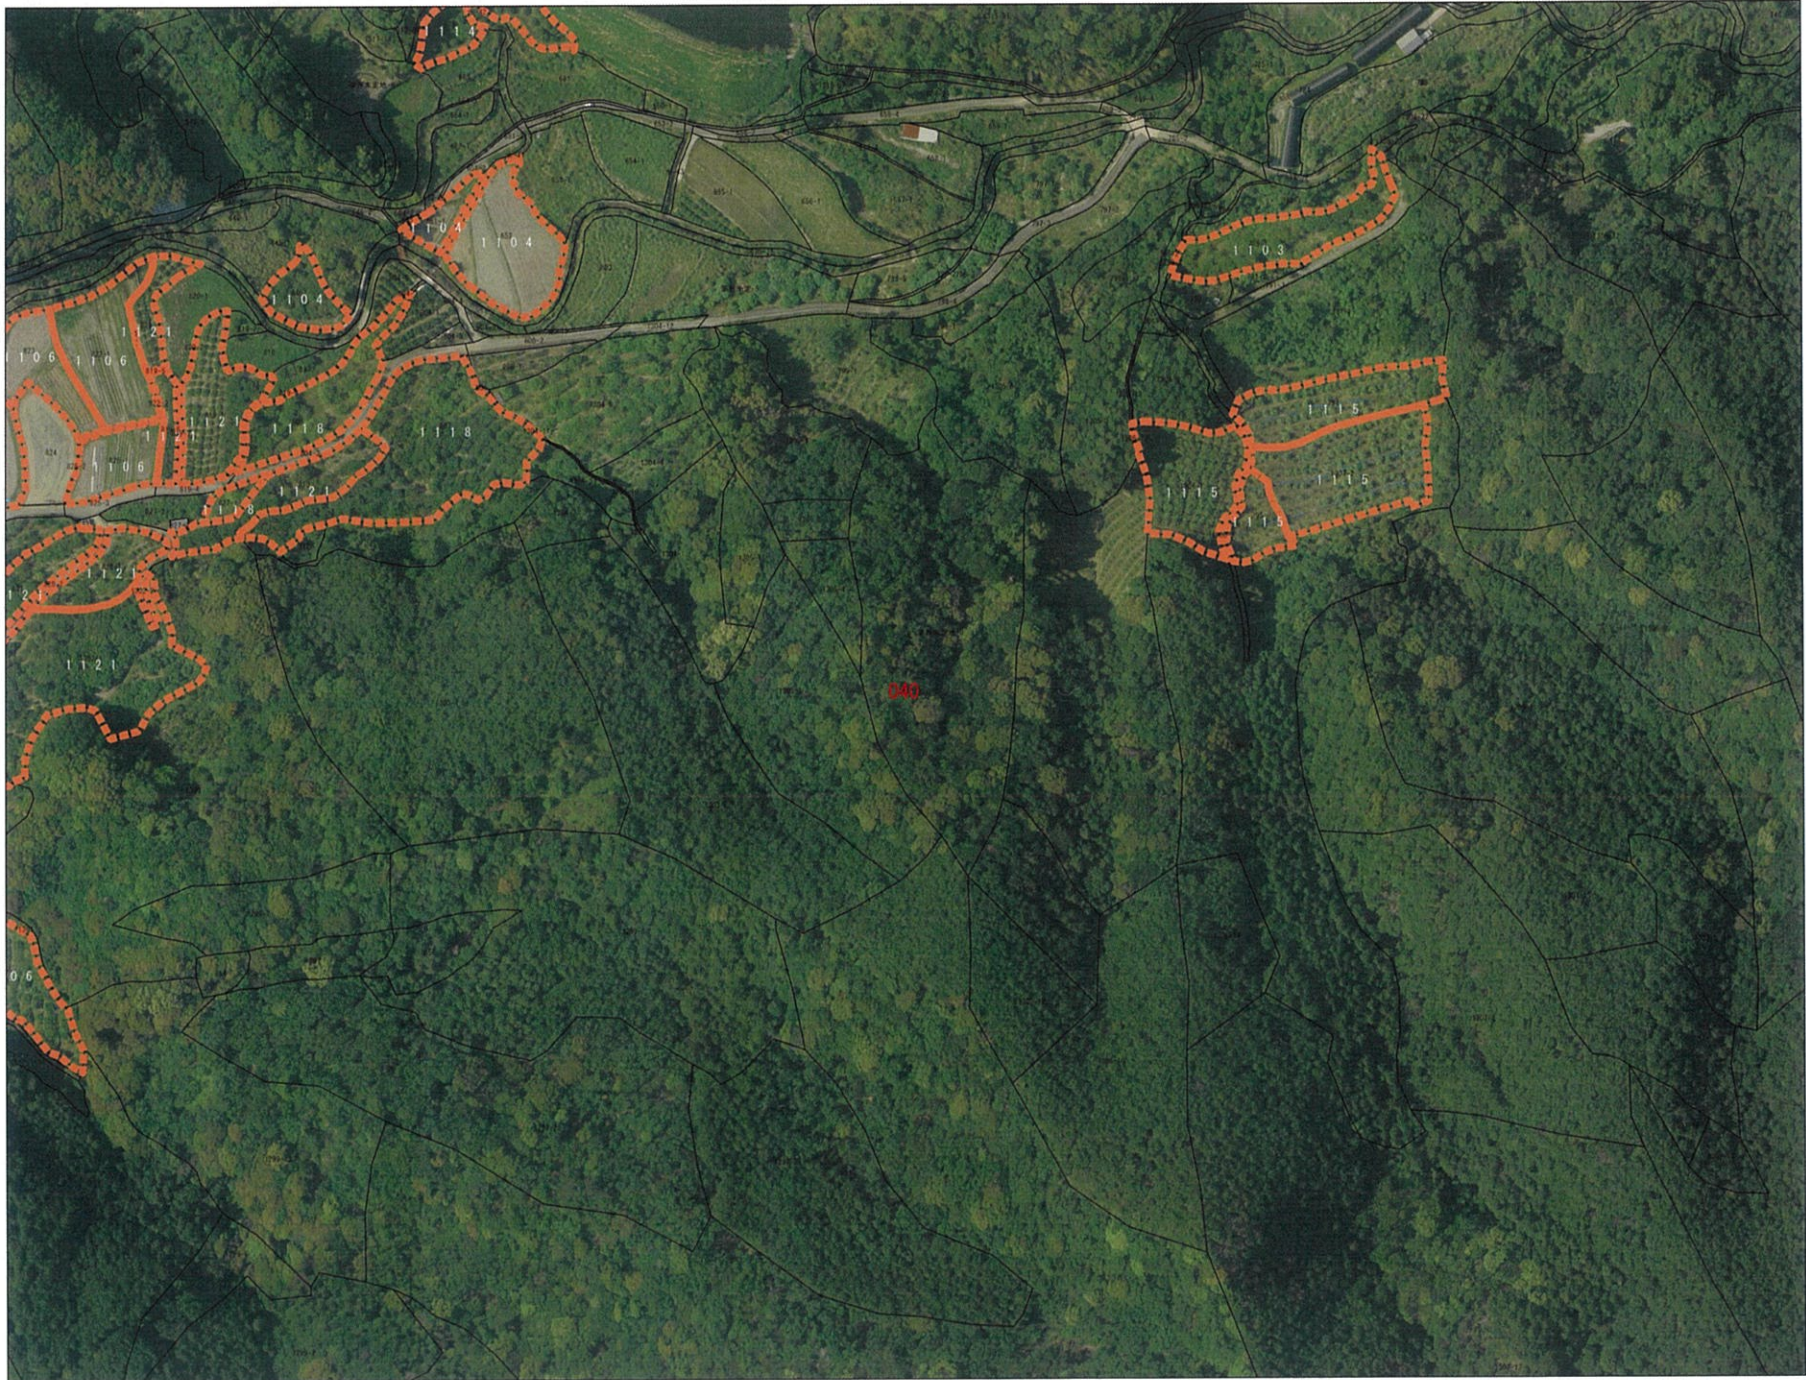

由良町地域計画 目標地図（全図）【由良東部地区】

S=1:2000

令和8年2月5日

S=1:2000

令和8年2月5日

S=1:2000

令和8年2月5日

S=1:2000

令和8年2月5日

S=1:2000

令和8年2月5日

S=1:2000

令和8年2月5日

S=1:2000

令和8年2月5日

S=1:2000

令和8年2月5日

S=1:2000

令和8年2月5日