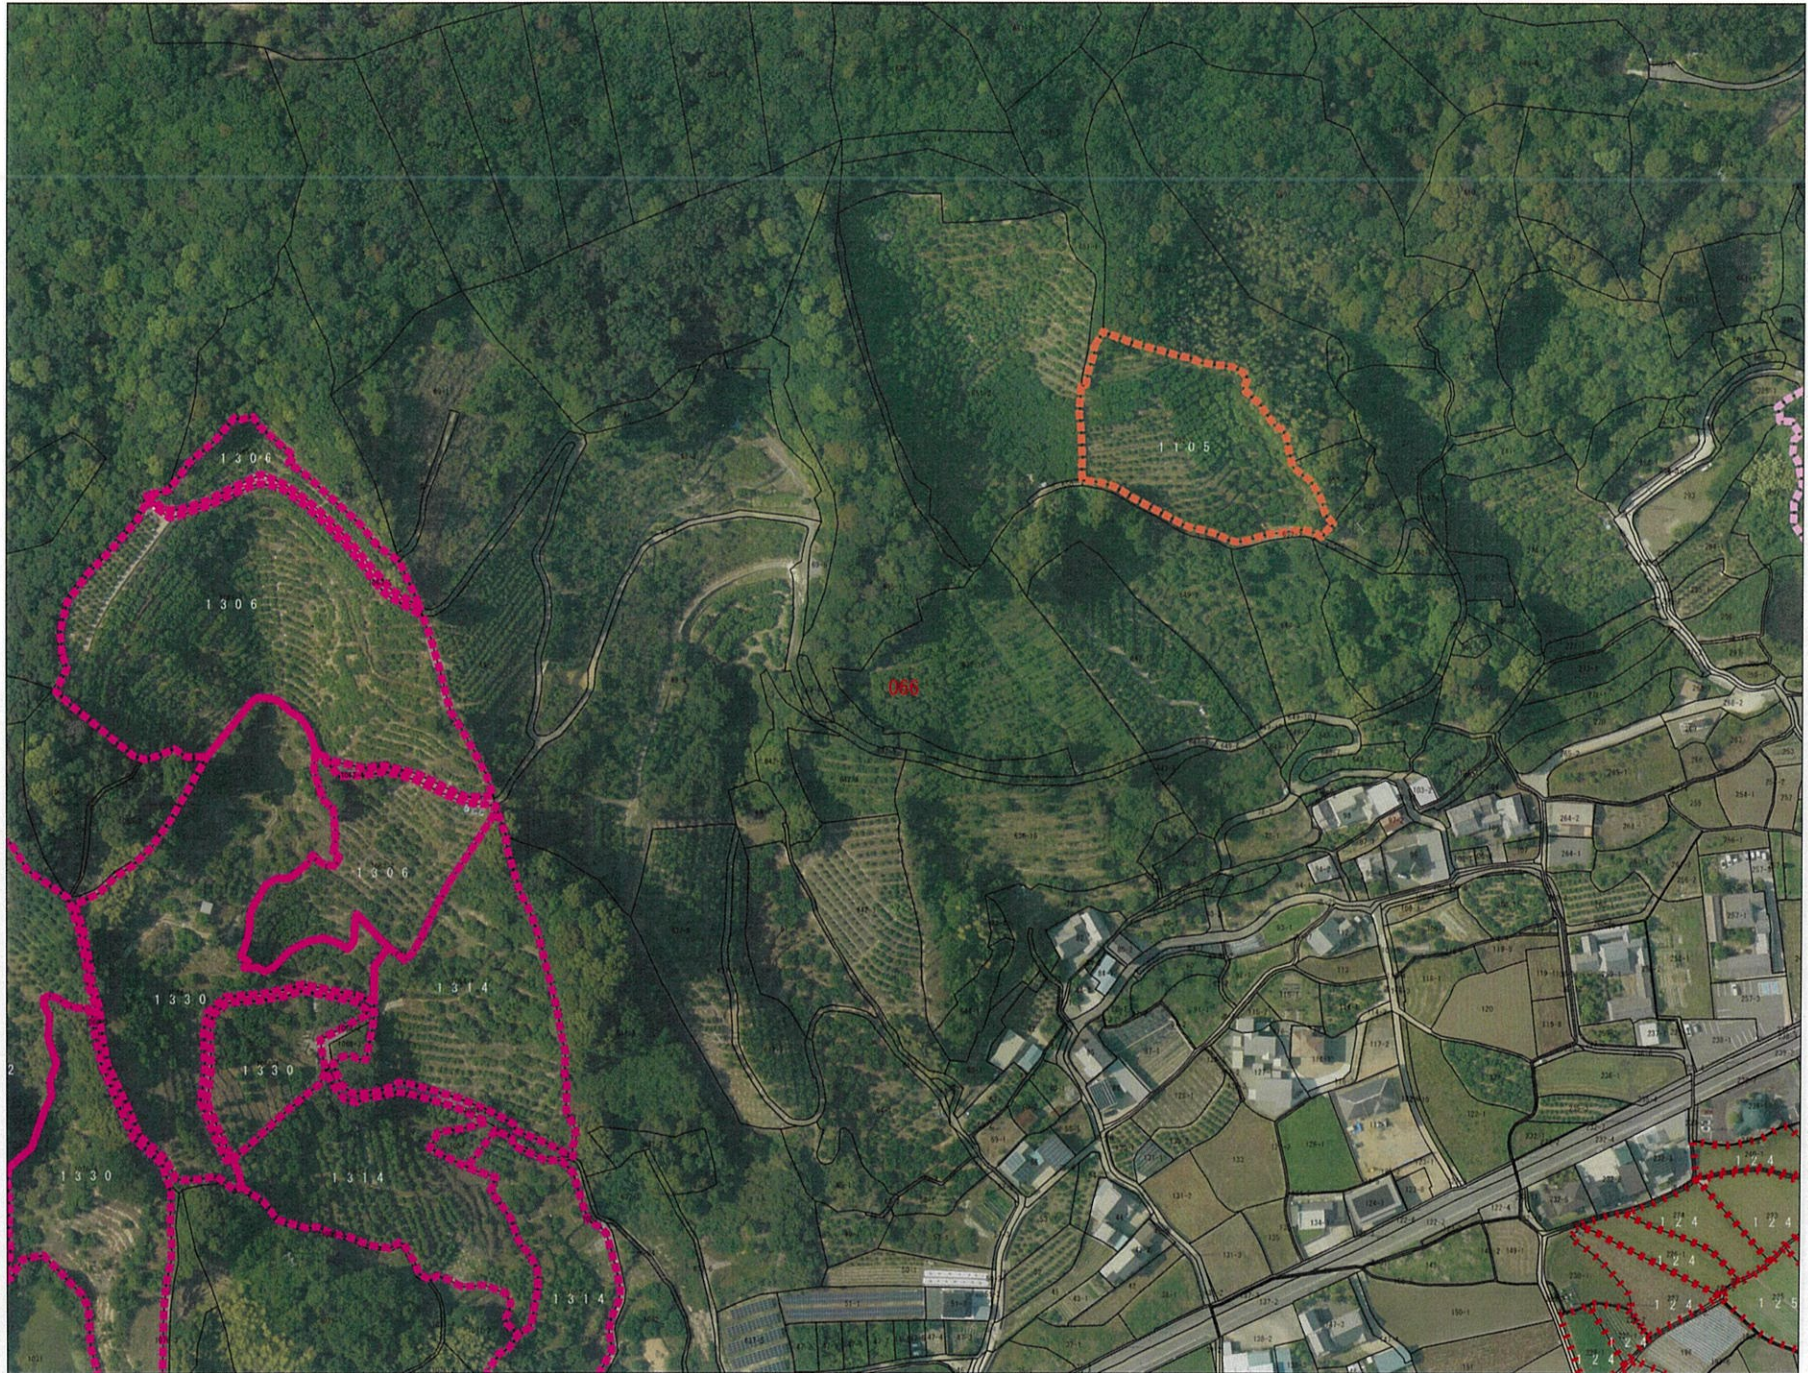

由良町地域計画 目標地図（全図）【由良東部地区】

S=1:2000

令和8年2月5日

S=1:2000

令和8年2月5日

S=1:2000

令和8年2月5日

S=1:2000

令和8年2月5日

S=1:2000

令和8年2月5日

S=1:2000

令和8年2月5日

S=1:2000

令和8年2月5日

S=1:2000

令和8年2月5日

S=1:2000

令和8年2月5日