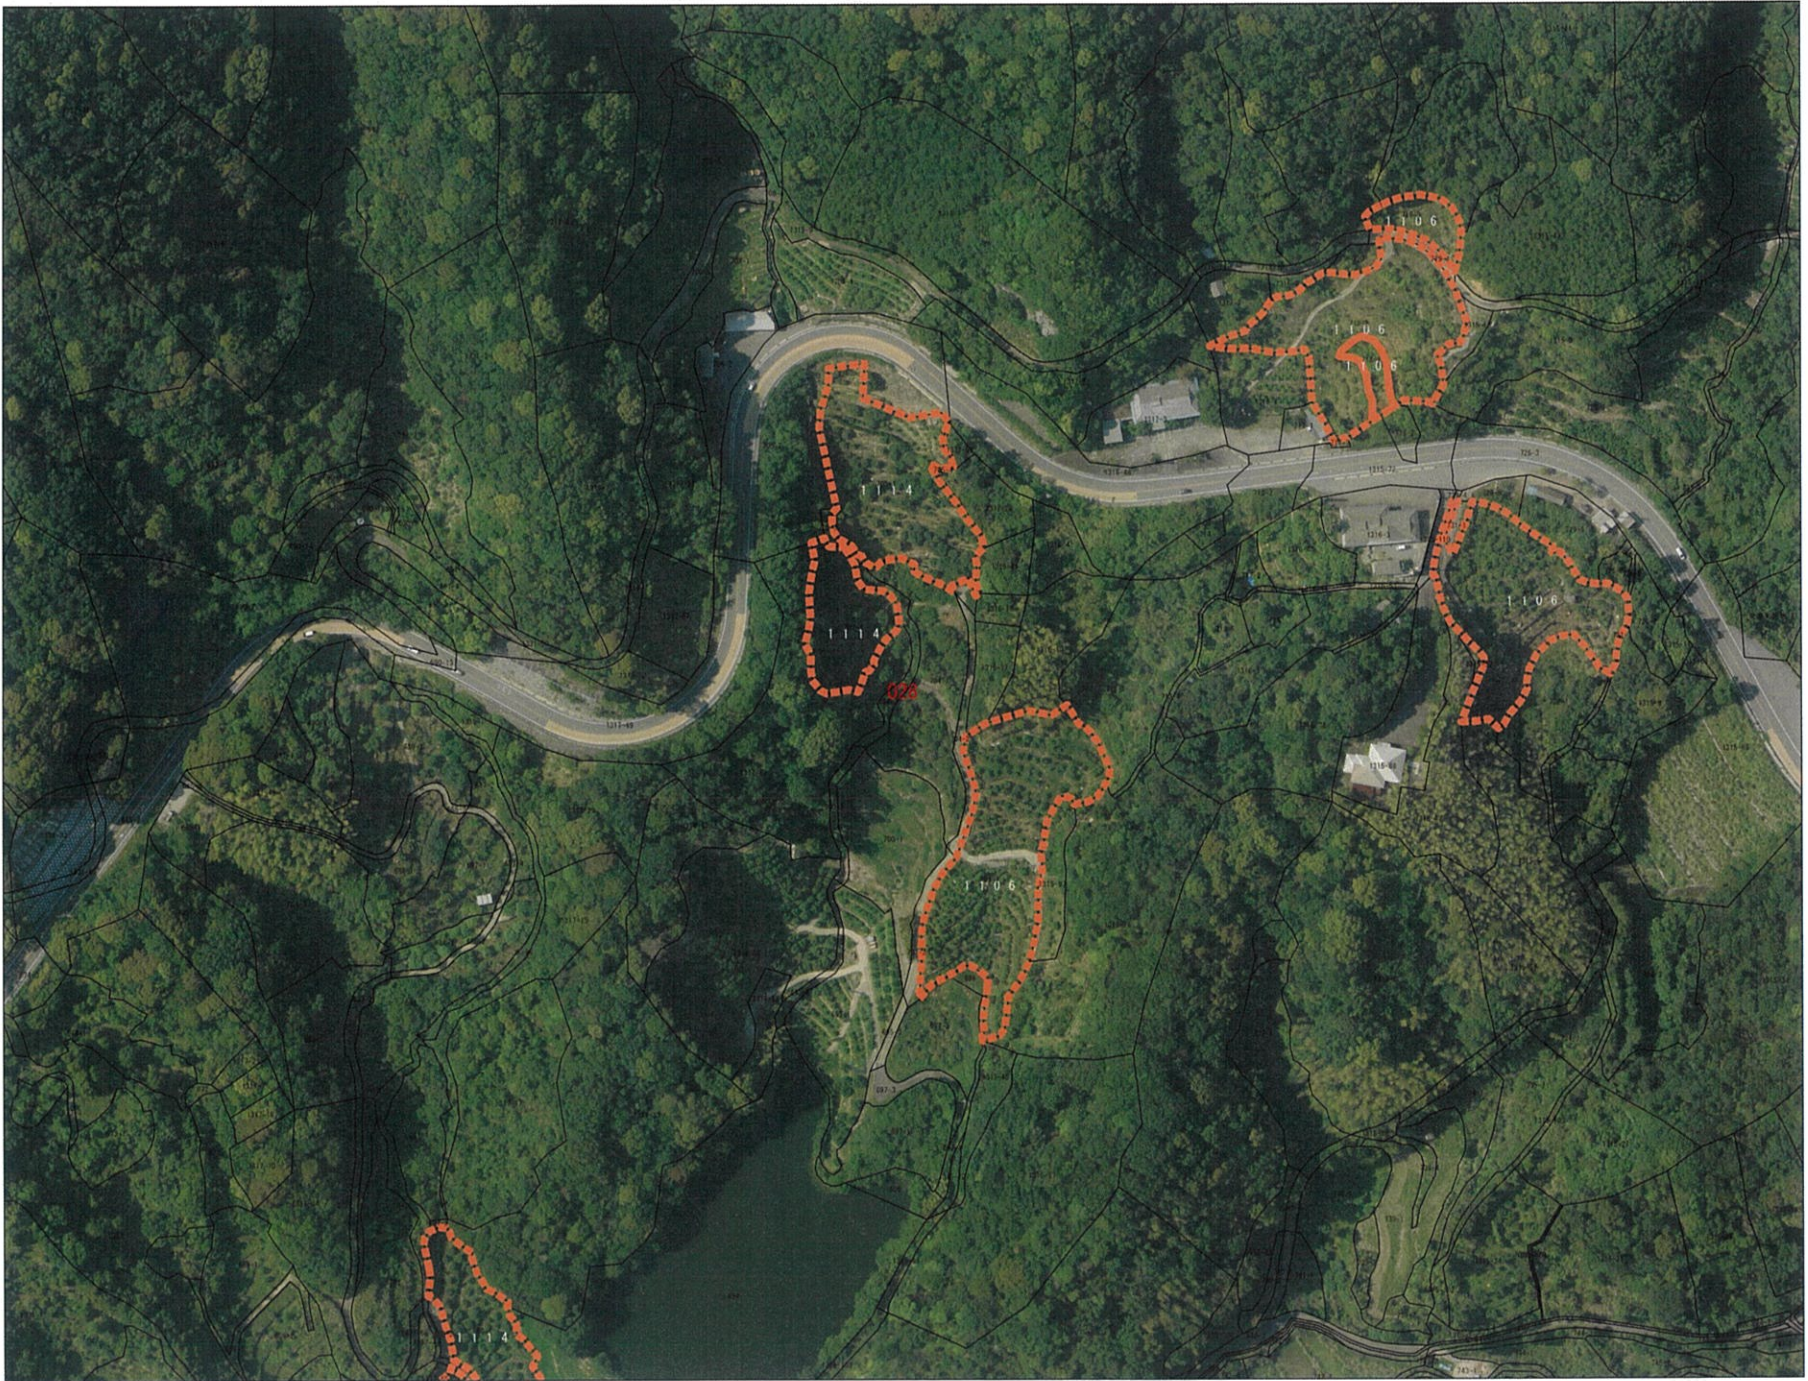

由良町地域計画 目標地図（全図）【由良東部地区】

S=1:2000

令和8年2月5日

S=1:2000

令和8年2月5日

S=1:2000

令和8年2月5日

S=1:2000

令和8年2月5日

S=1:2000

令和8年2月5日

S=1:2000

令和8年2月5日

S=1:2000

令和8年2月5日

S=1:2000

令和8年2月5日

S=1:2000

令和8年2月5日