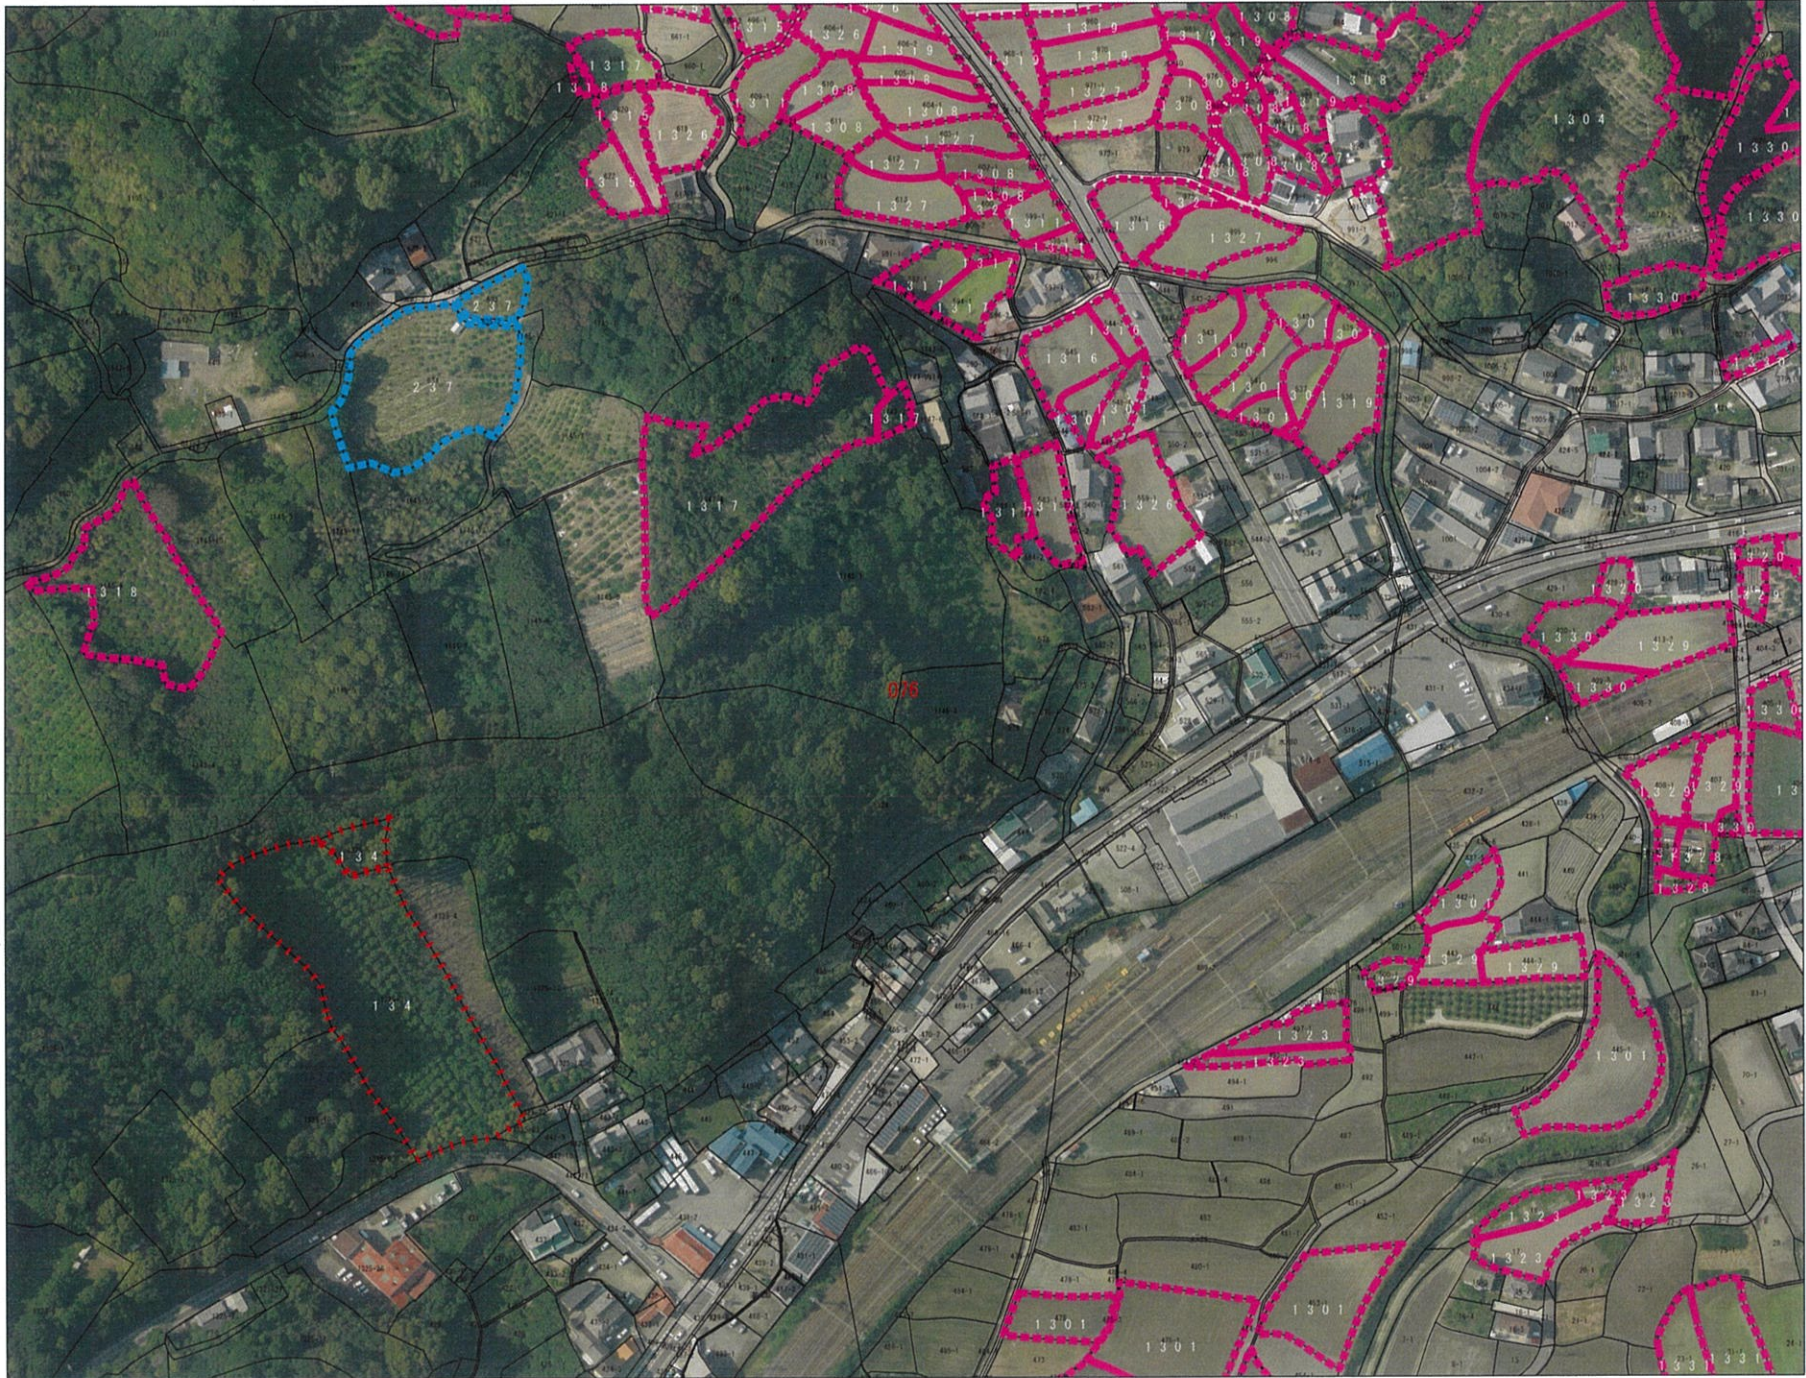

由良町地域計画 目標地図（全図）【由良東部地区】

S=1:2000

令和8年2月5日

S=1:2000

令和8年2月5日

S=1:2000

令和8年2月5日

S=1:2000

令和8年2月5日

S=1:2000

令和8年2月5日

S=1:2000

令和8年2月5日

S=1:2000

令和8年2月5日

S=1:2000

令和8年2月5日

S=1:2000

令和8年2月5日