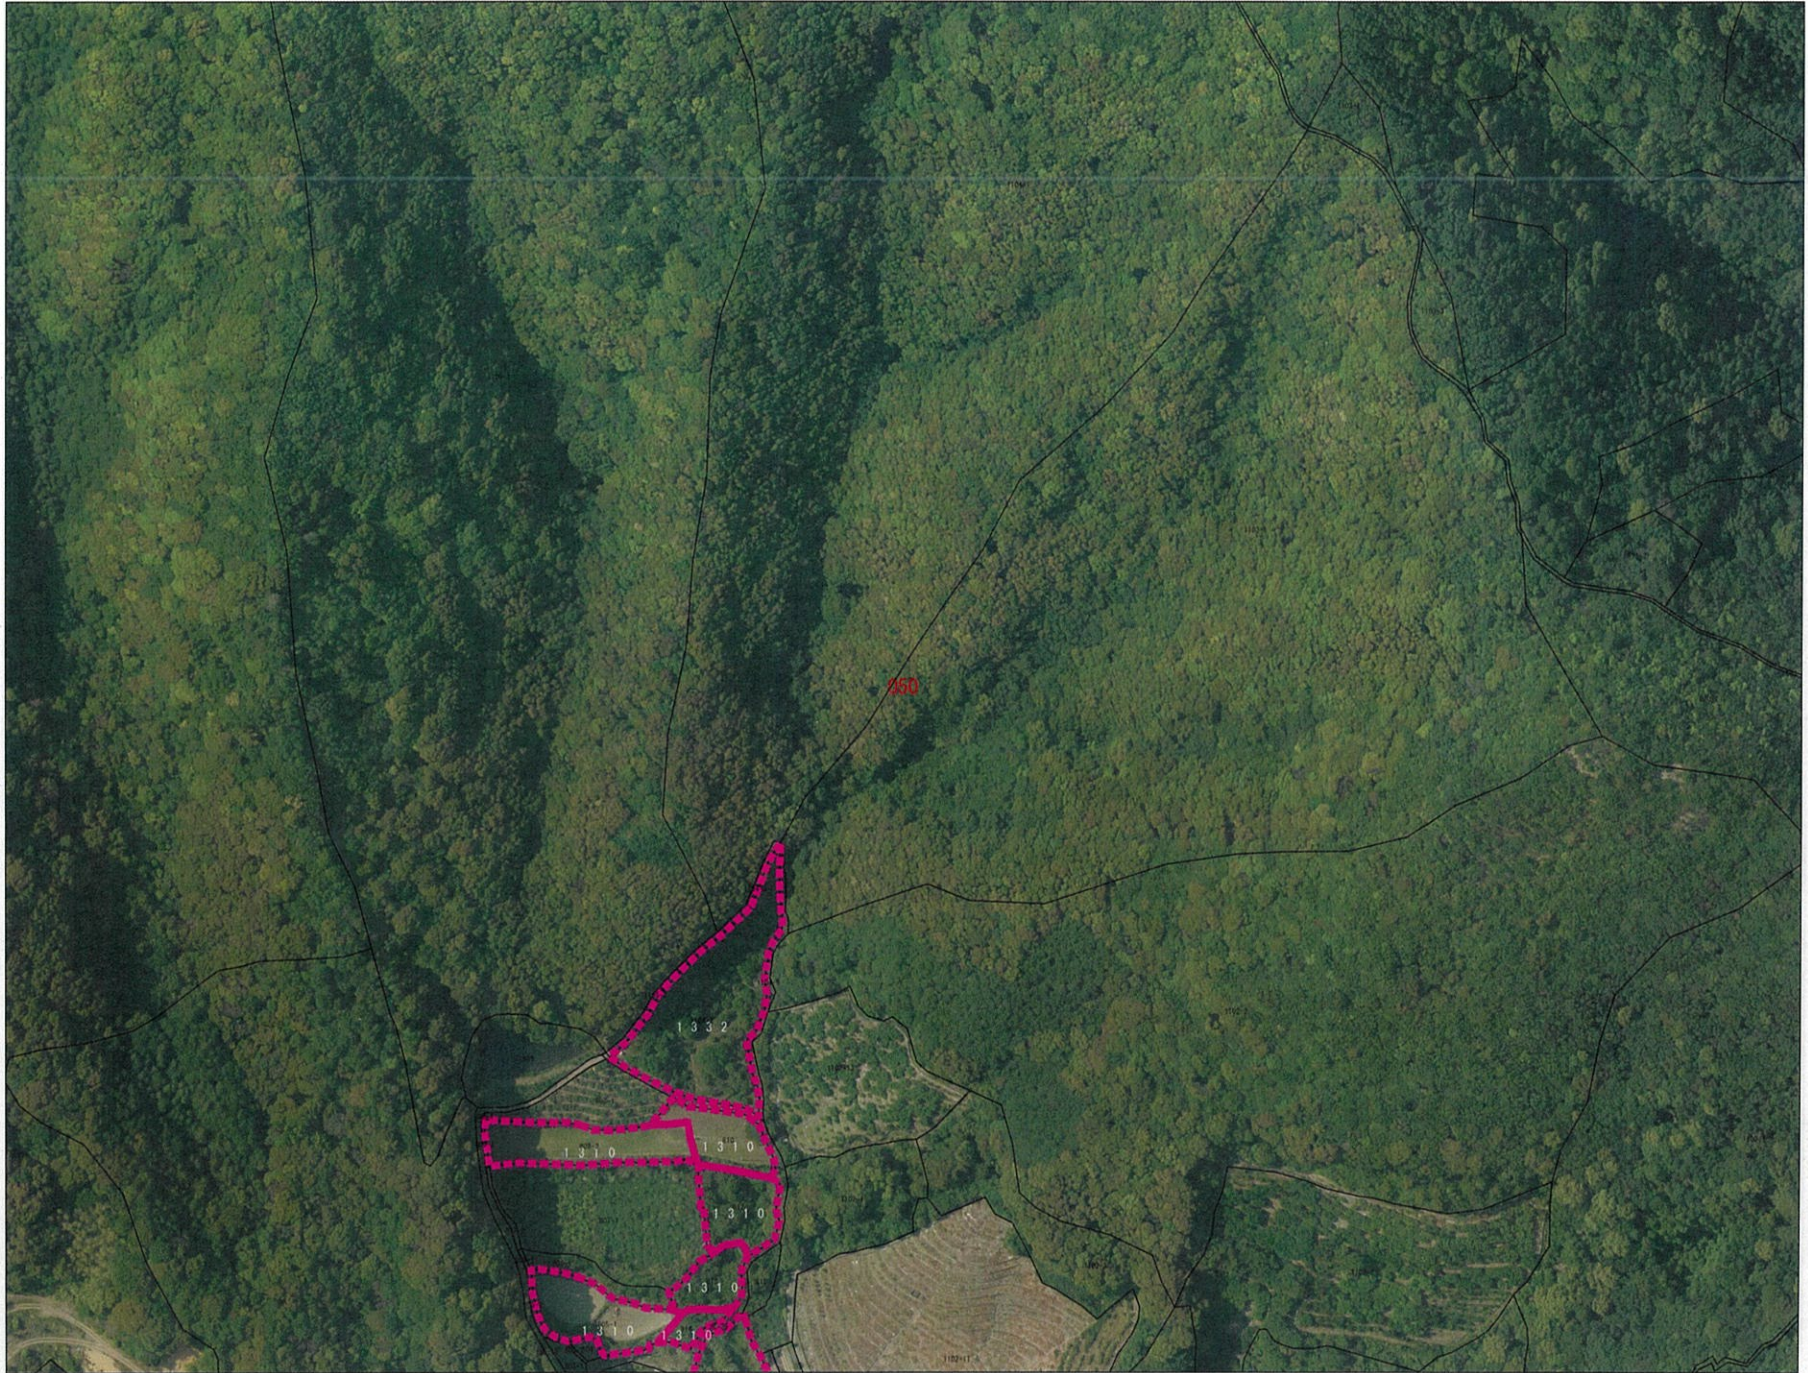

由良町地域計画 目標地図（全図）【由良東部地区】

S=1:2000

令和8年2月5日

S=1:2000

令和8年2月5日

S=1:2000

令和8年2月5日

S=1:2000

令和8年2月5日

S=1:2000

令和8年2月5日

S=1:2000

令和8年2月5日

S=1:2000

令和8年2月5日

S=1:2000

令和8年2月5日

S=1:2000

令和8年2月5日