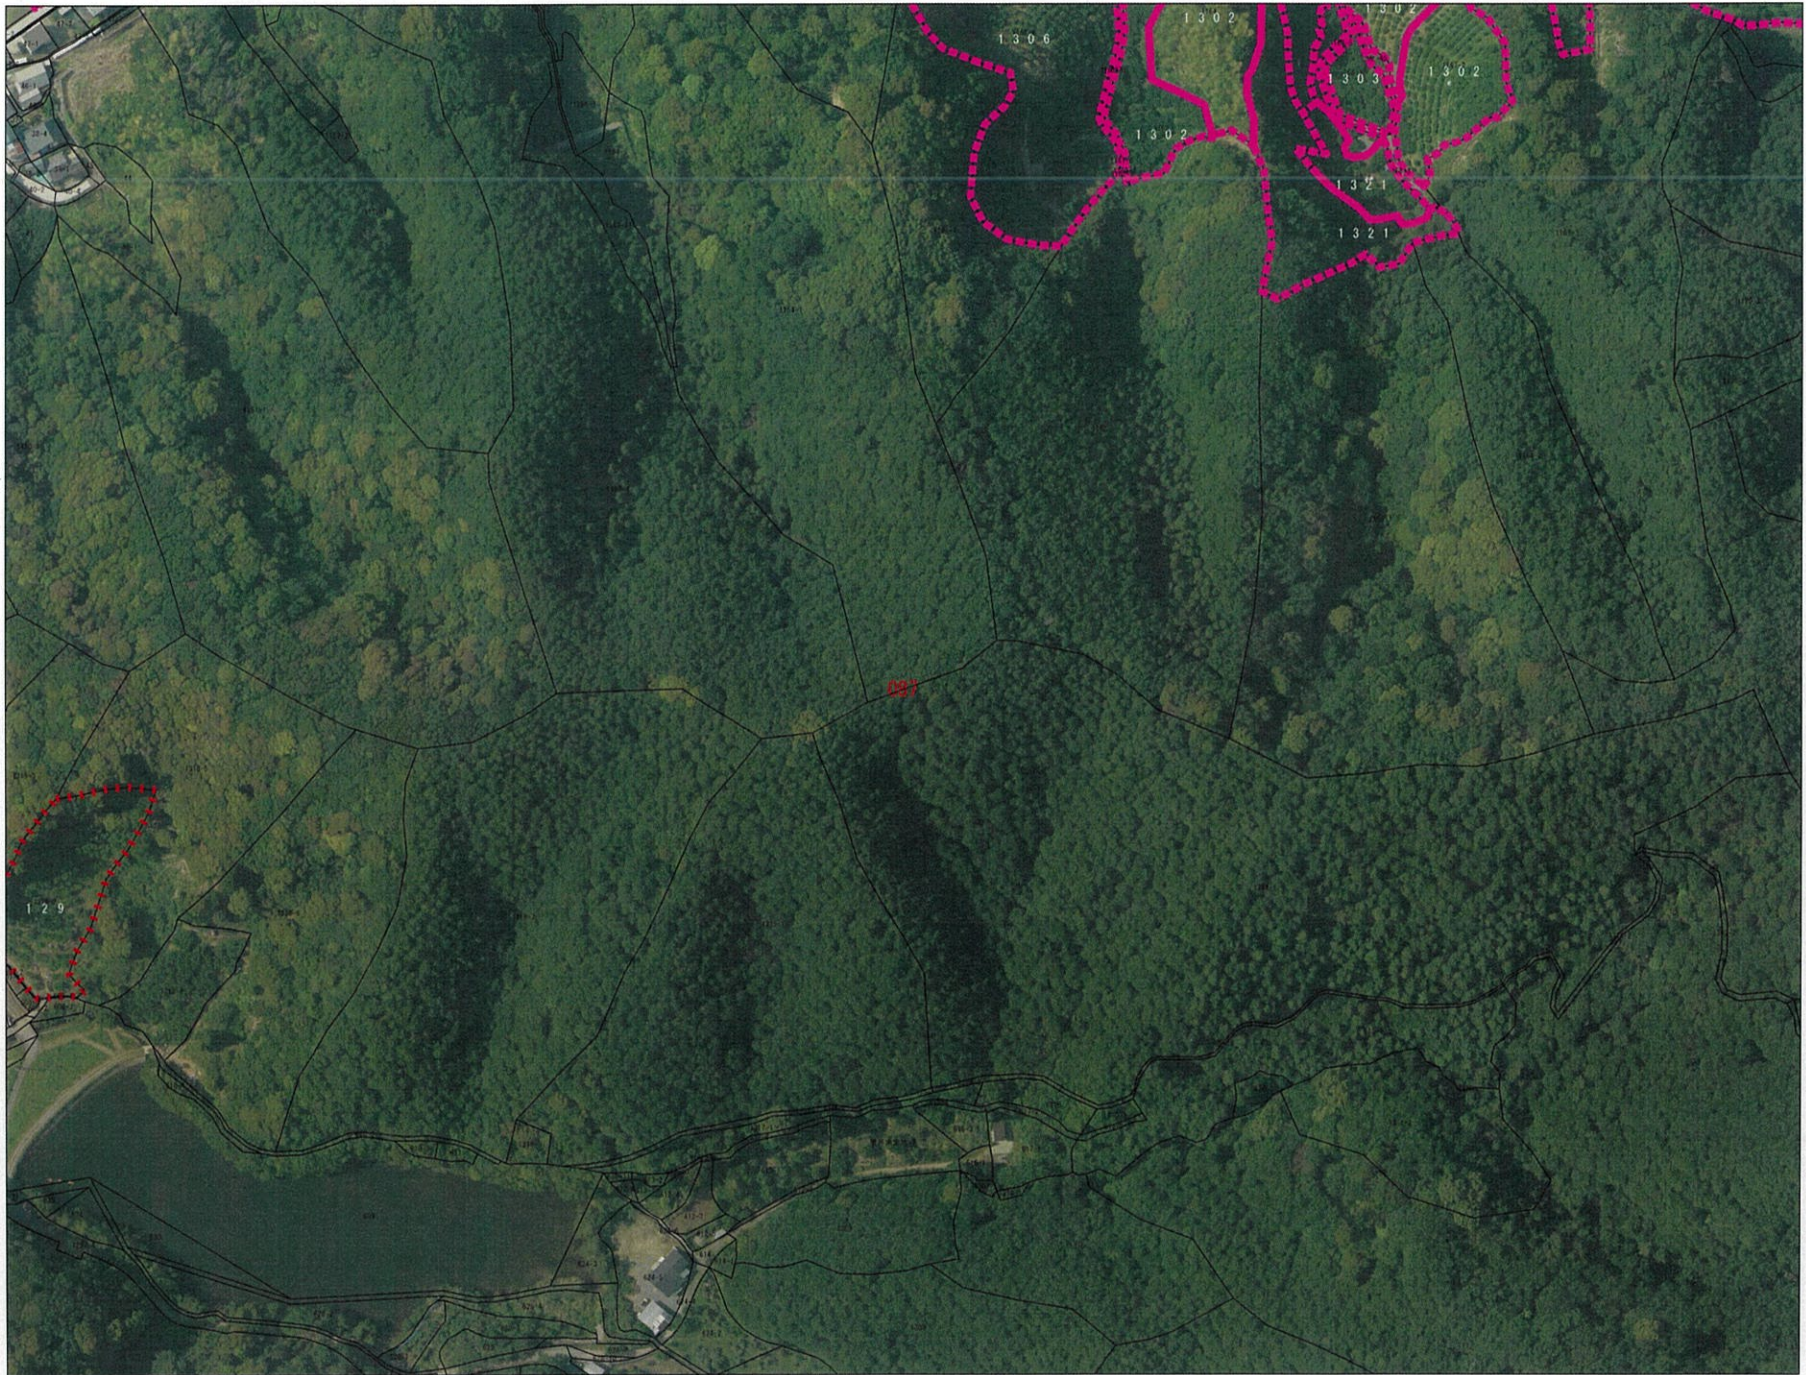

由良町地域計画 目標地図（全図）【由良東部地区】

S=1:2000

令和8年2月5日

S=1:2000

令和8年2月5日

S=1:2000

令和8年2月5日

S=1:2000

令和8年2月5日

S=1:2000

令和8年2月5日

S=1:2000

令和8年2月5日

S=1:2000

令和8年2月5日

S=1:2000