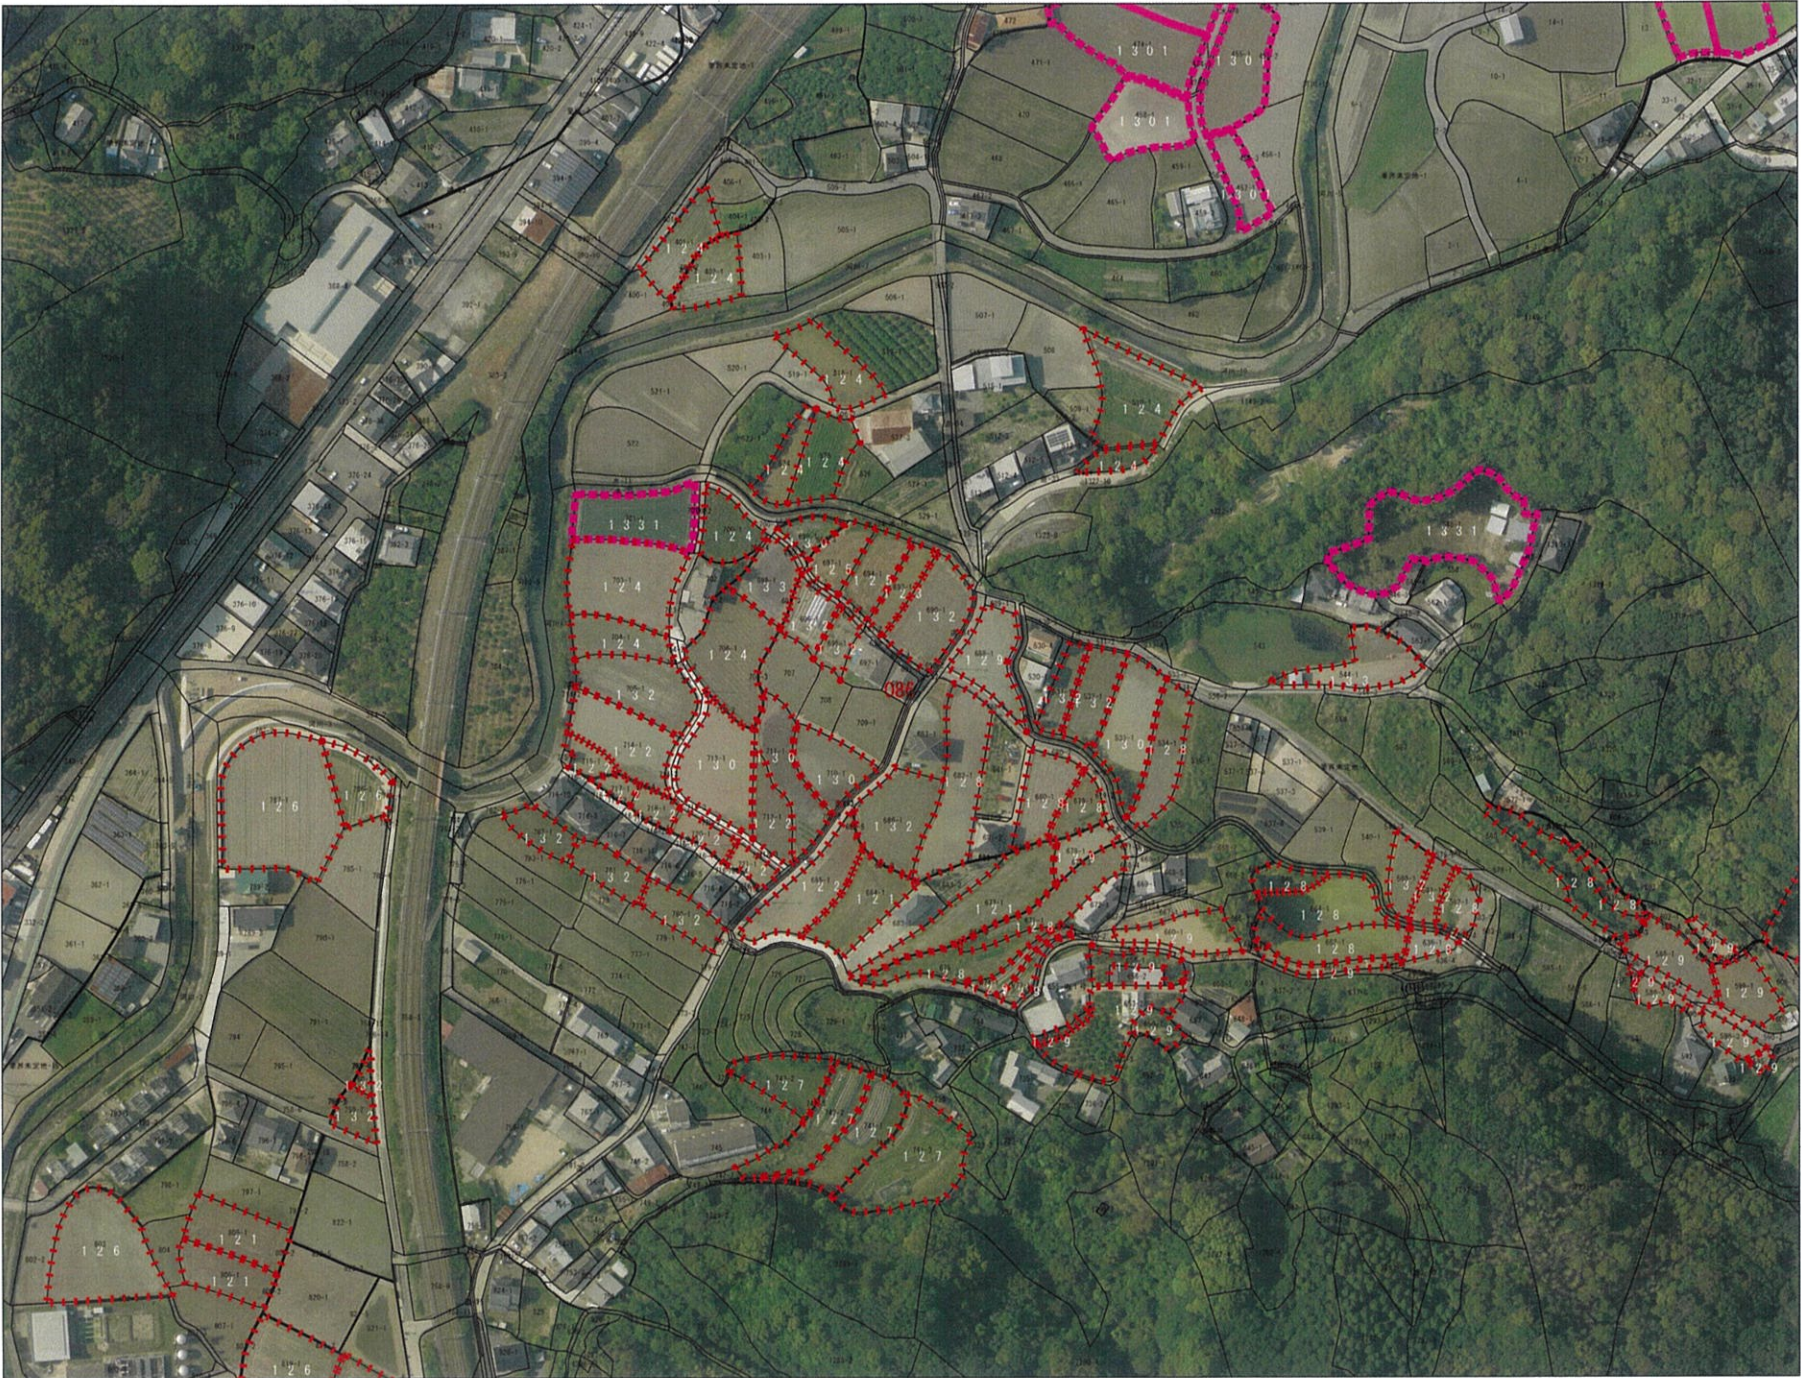

由良町地域計画 目標地図（全図）【由良東部地区】

S=1:2000

令和8年2月5日

S=1:2000

令和8年2月5日

S=1:2000

令和8年2月5日

S=1:2000

令和8年2月5日

S=1:2000

令和8年2月5日

S=1:2000

令和8年2月5日

S=1:2000

令和8年2月5日

S=1:2000

令和8年2月5日

S=1:2000

令和8年2月5日