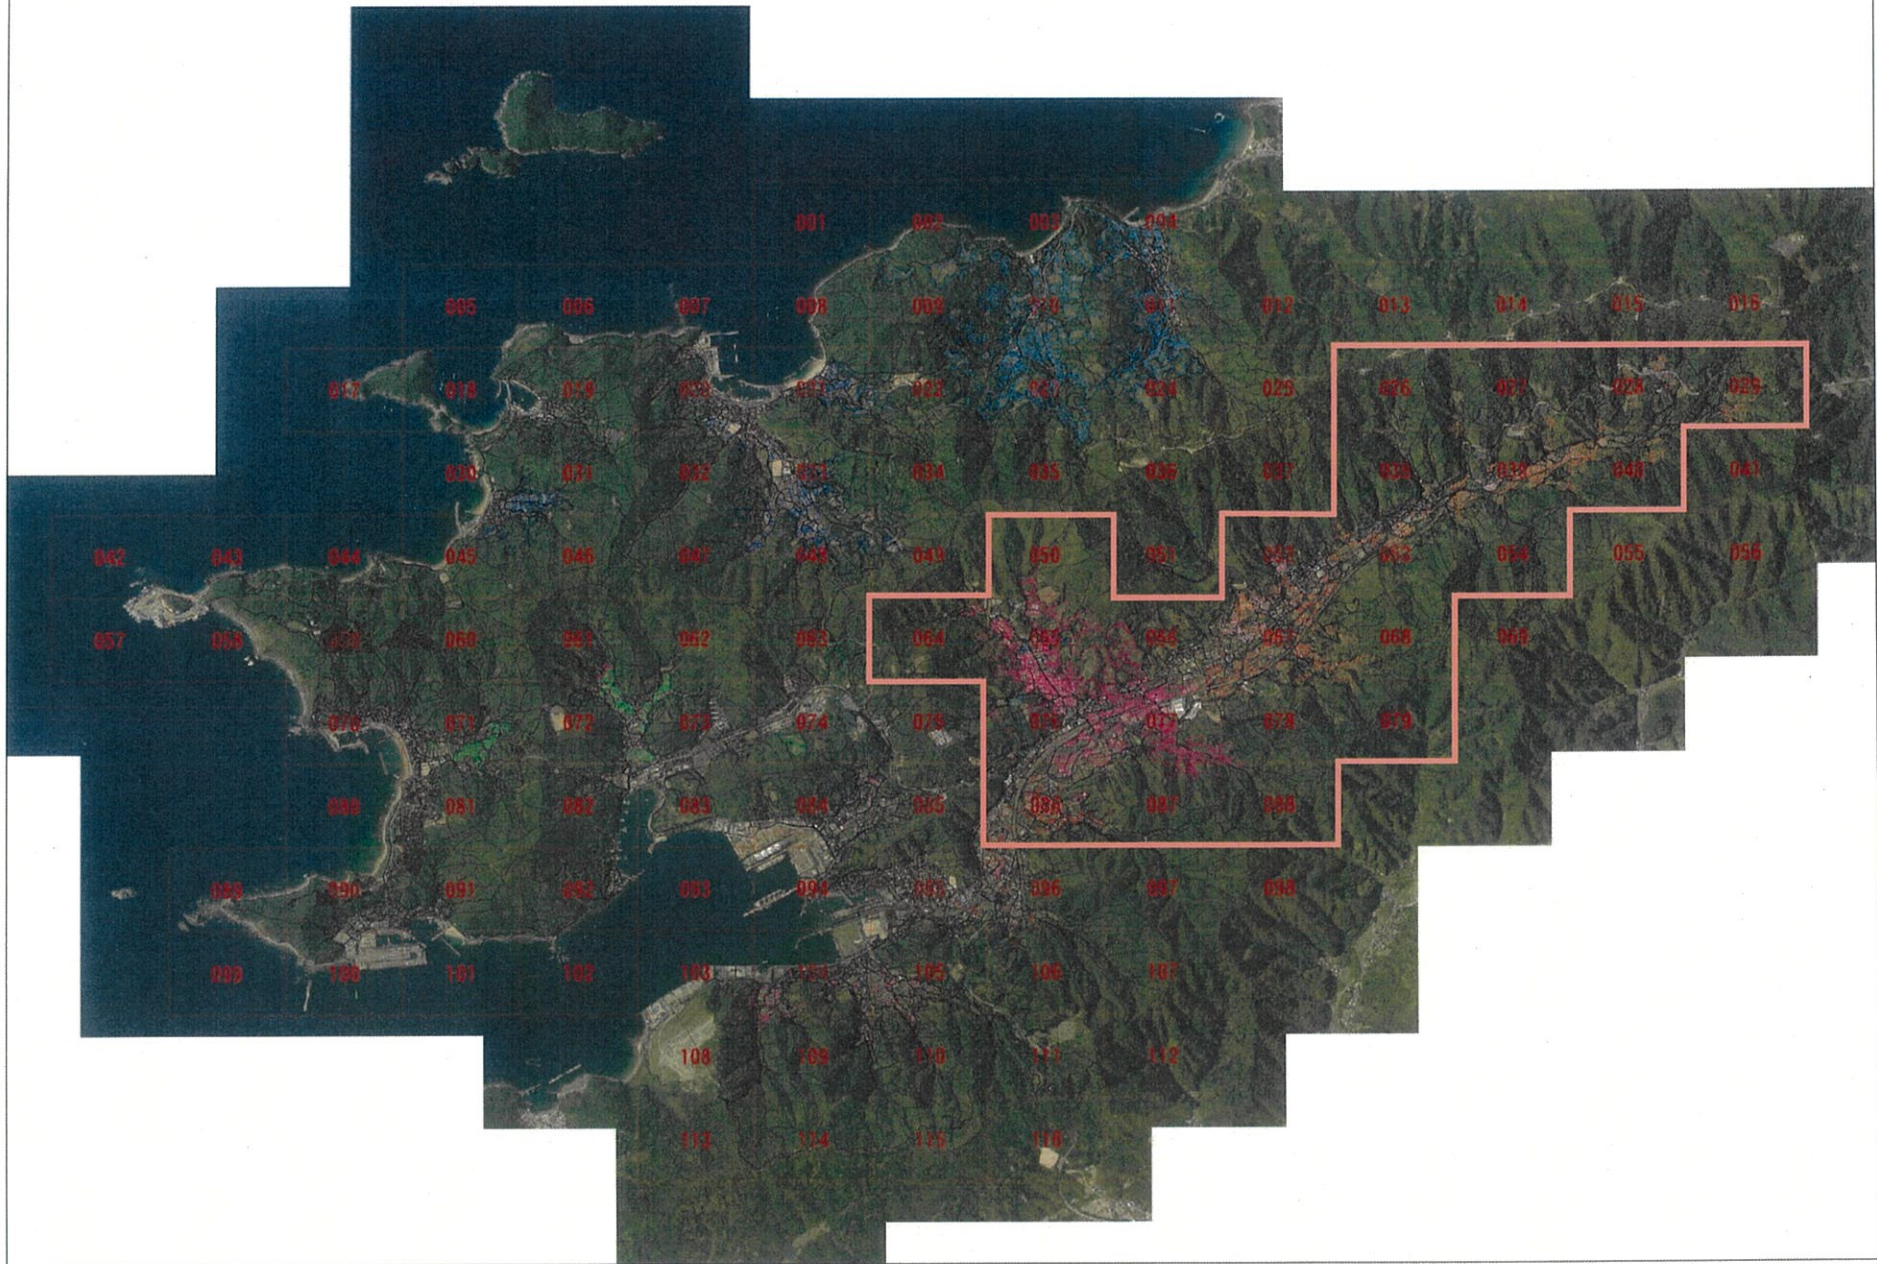

由良町地域計画 目標地図（全図）【由良東部地区】

S=1:2000

令和8年2月5日

S=1:2000

令和8年2月5日

S=1:2000

令和8年2月5日

S=1:2000

令和8年2月5日

S=1:2000

令和8年2月5日

S=1:2000

令和8年2月5日

S=1:2000

令和8年2月5日

S=1:2000

令和8年2月5日

S=1:2000

令和8年2月5日