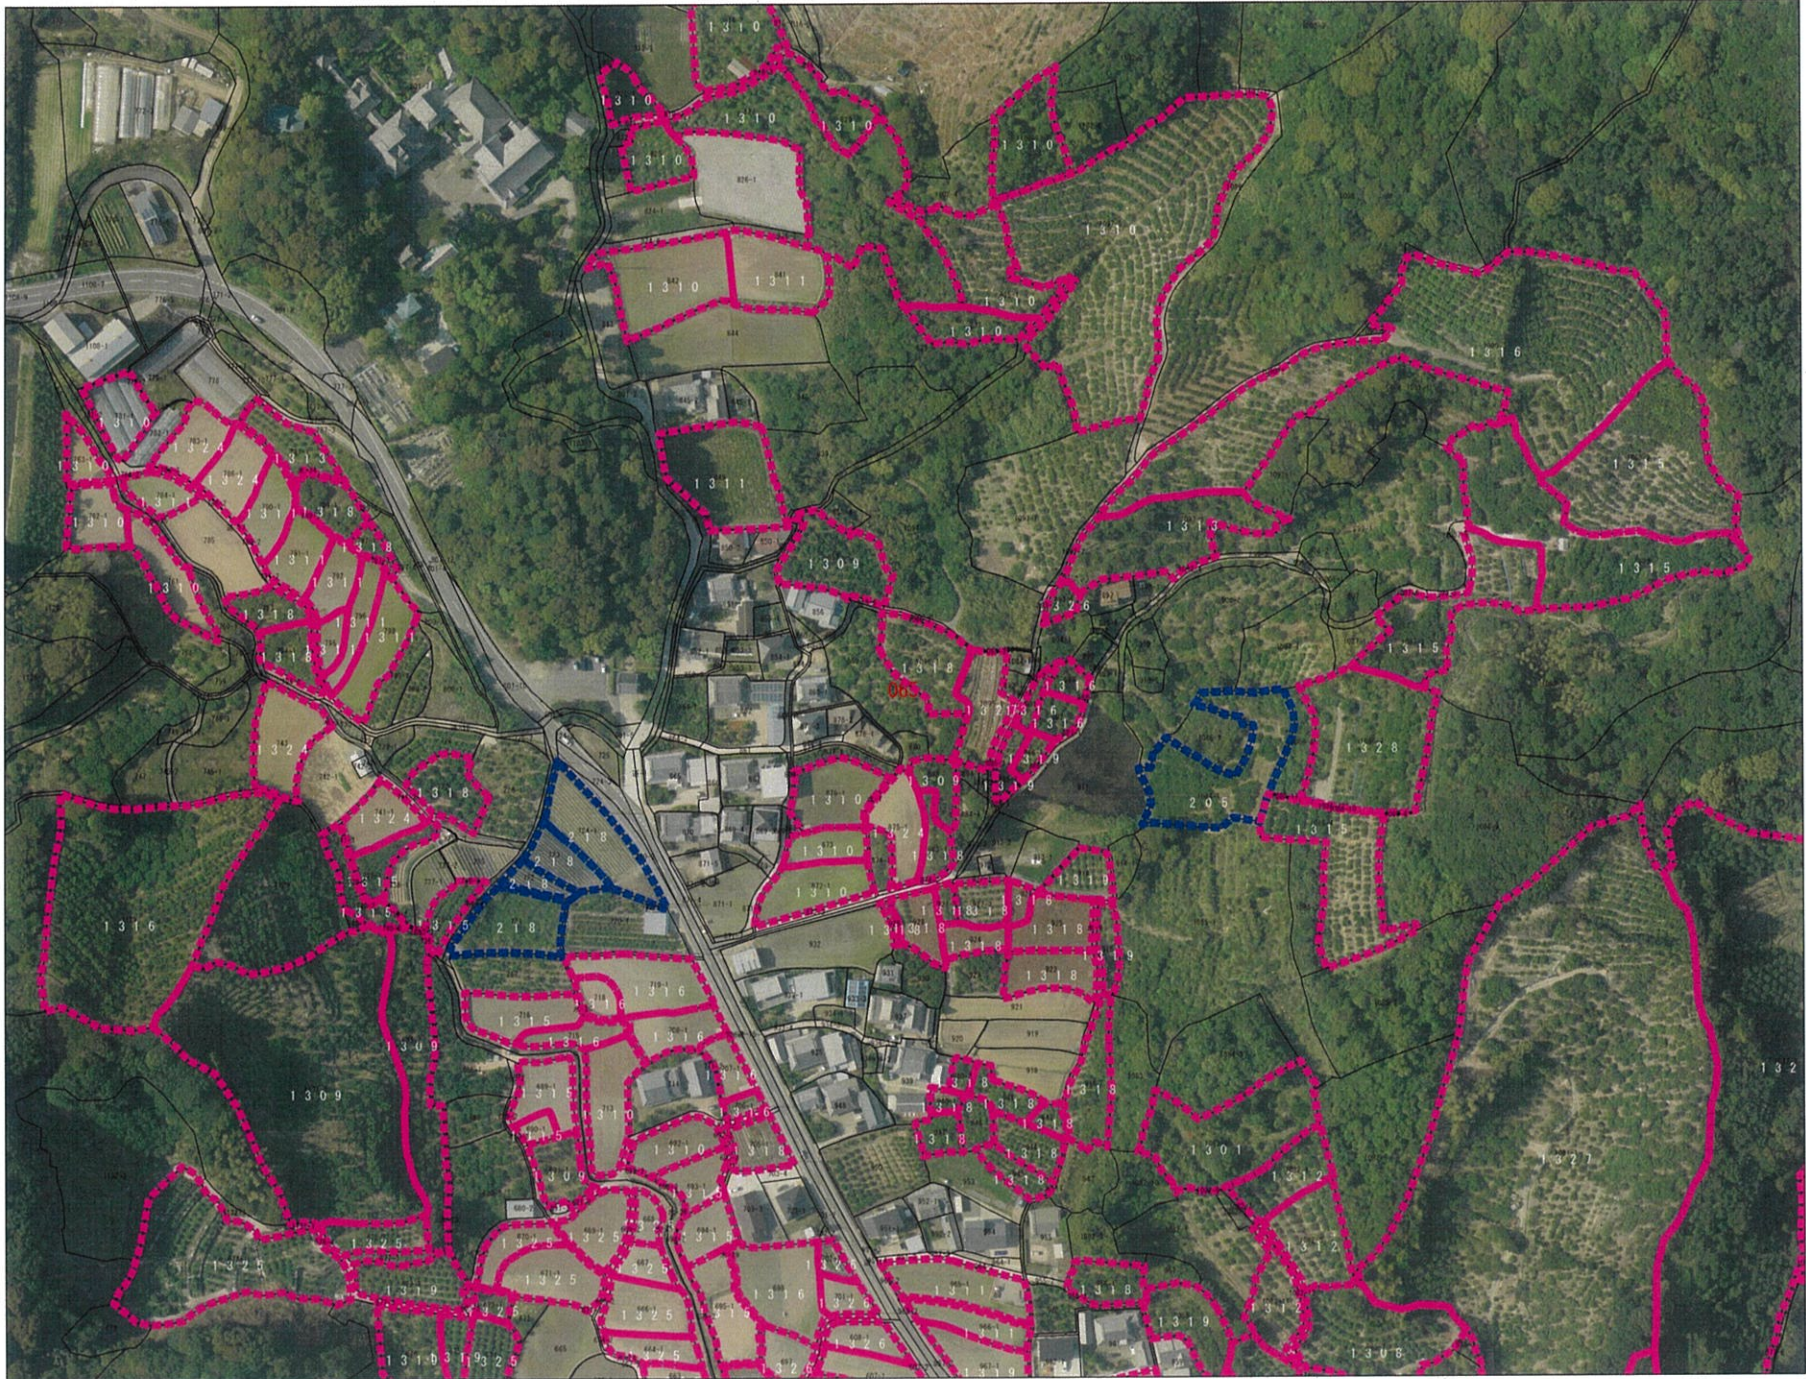

由良町地域計画 目標地図（全図）【由良東部地区】

S=1:2000

令和8年2月5日

S=1:2000

令和8年2月5日

S=1:2000

令和8年2月5日

S=1:2000

令和8年2月5日

S=1:2000

令和8年2月5日

S=1:2000

令和8年2月5日

S=1:2000

令和8年2月5日

S=1:2000

令和8年2月5日

S=1:2000

令和8年2月5日