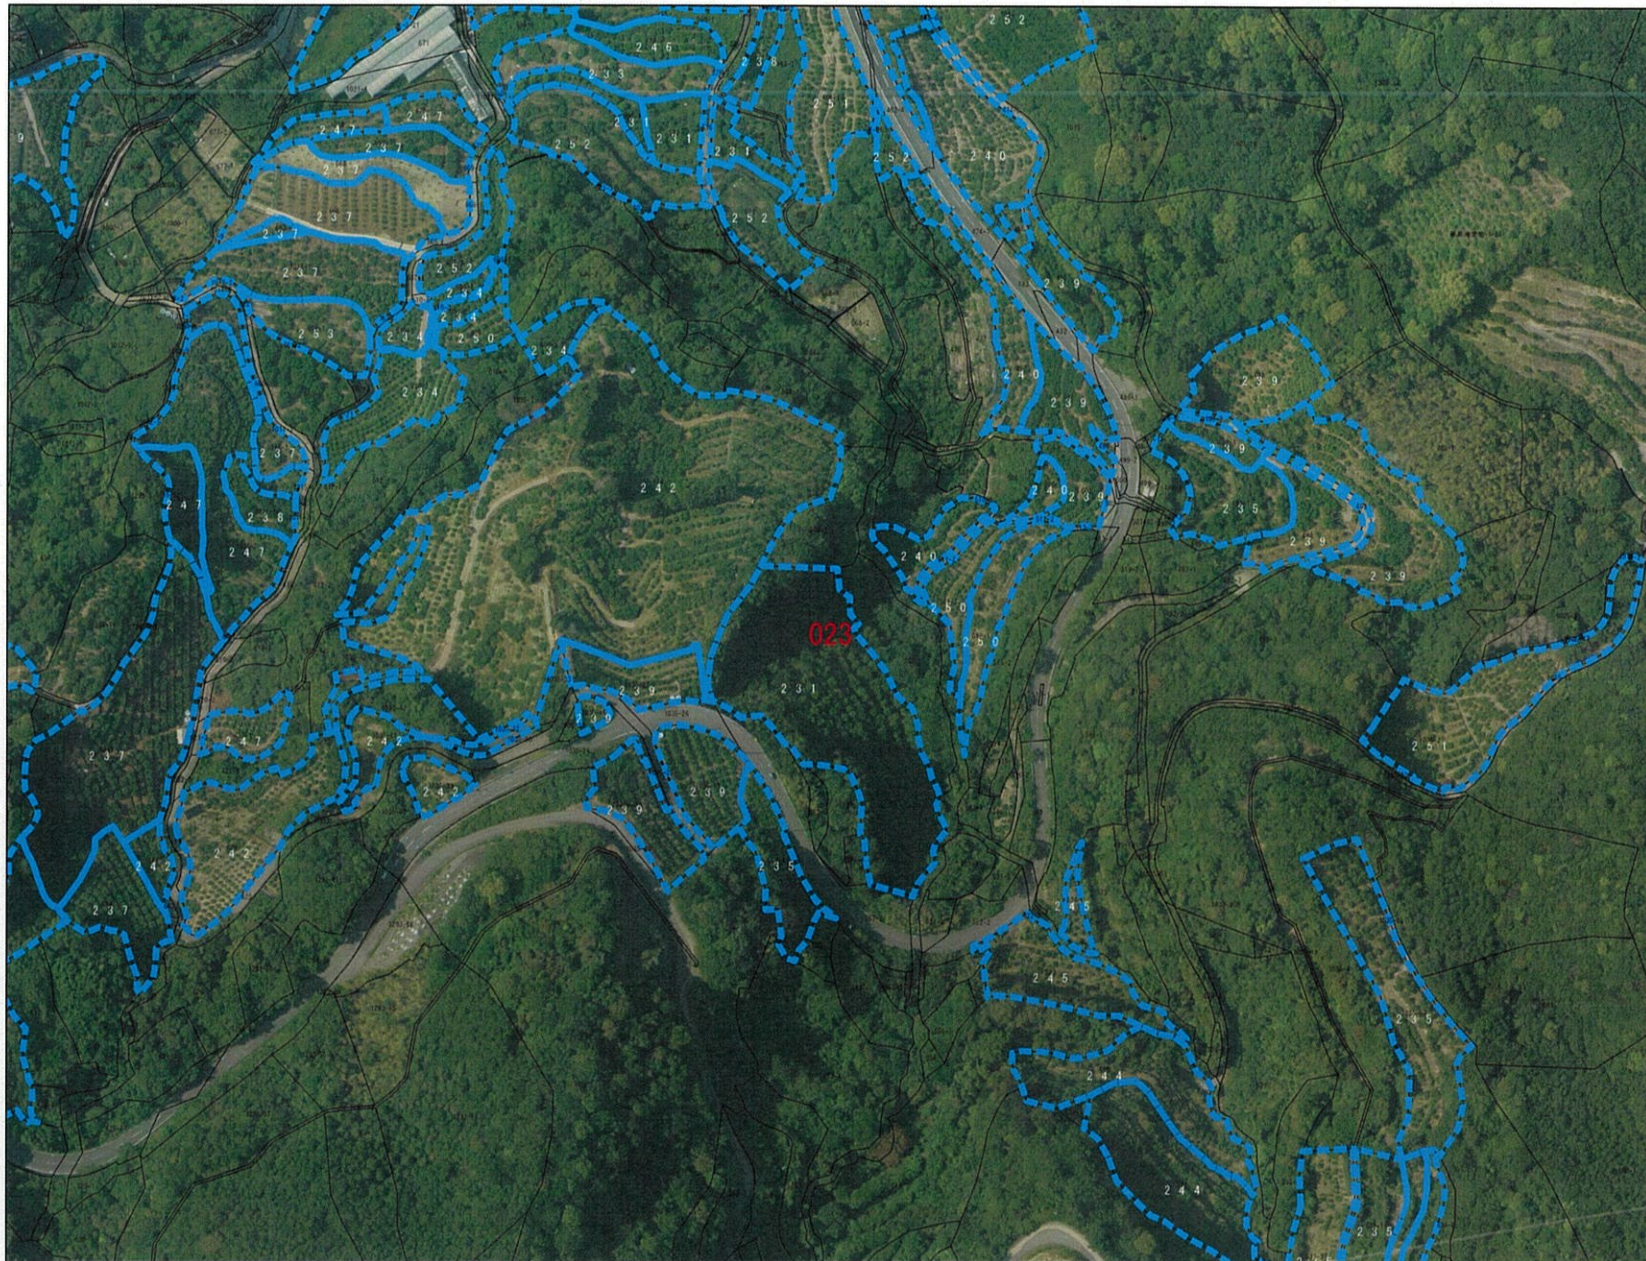

令和8年3月23日

S=1:3084

令和8年3月23日

S=1:3084

令和8年3月23日

S=1:3084

令和8年3月23日

S=1:3084

令和8年3月23日

S=1:3084

令和8年3月23日

S=1:3084

令和8年3月23日

S=1:3084

令和8年3月23日